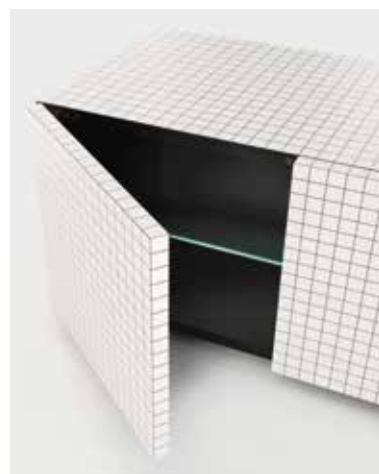

Quaderna Sideboard ⁷⁵⁶

NEW

Design

Superstudio

1969-1972

Contenitore

Struttura in legno placcato laminato Print, colore bianco, a stampa digitale a quadretti neri con interasse di 3 cm. Placcatura interna in laminato colore nero. Ripiani interni regolabili in cristallo temperato. Sullo schienale, il contenitore è dotato di aperture passacavi.

Sideboard

Honeycomb core structure coated with white Print laminate, digitally printed with black squares at 3 cm spacing. Internal black laminate plating. Adjustable internal shelves in tempered plate glass. On the back panel, the sideboard is equipped with cable entries.

Container de rangement

Structure en panneau alvéolaire plaqué en laminé Print couleur blanche, imprimé en digital à carrés noirs avec entraxe de 3 cm. Revêtement intérieur en stratifié noir. Plateaux intérieures réglables en verre trempé. Sur le panneau arrière, le container est équipé des ouvertures pour câbles.

Sideboard

Gestell aus Sperrholz mit weißem Print Laminat belegt. Digitaldruck mit kariertem Muster, Linienabstand 3 cm. Innen mit schwarzem Laminat überzogen. Verstellbare innere Regale aus gehärtetem Kristallglas. Auf der Rückseite ist das Sideboard mit Öffnungen für Kabeldurchführung verstatet.