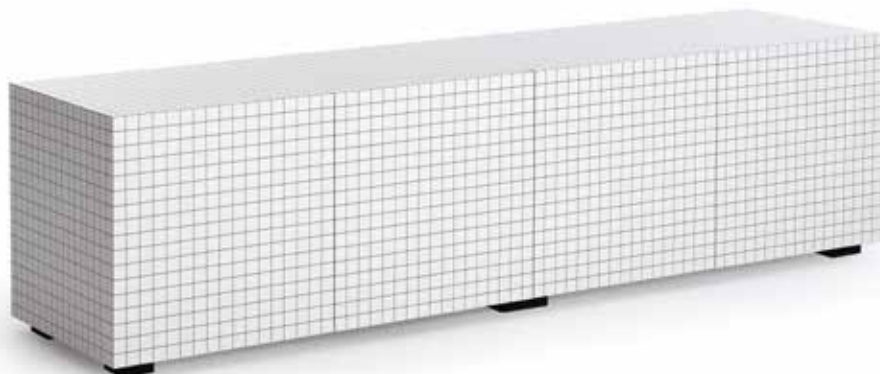

Quaderna Sideboard ⁷⁵⁶

NEW

Design

Superstudio

1969-1972

Contenitore

Struttura in legno placcato laminato Print, colore bianco, a stampa digitale a quadretti neri con interasse di 3 cm. Placcatura interna in laminato colore nero. Ripiani interni regolabili in cristallo temperato. Sullo schienale, il contenitore è dotato di aperture passacavi.

Sideboard

Honeycomb core structure coated with white Print laminate, digitally printed with black squares at 3 cm spacing. Internal black laminate plating. Adjustable internal shelves in tempered plate glass. On the back panel, the sideboard is equipped with cable entries.

Container de rangement

Structure en panneau alvéolaire plaqué en laminé Print couleur blanche, imprimé en digital à carrés noirs avec entraxe de 3 cm. Revêtement intérieur en stratifié noir. Plateaux intérieures réglables en verre trempé. Sur le panneau arrière, le container est équipé des ouvertures pour câbles.

Sideboard

Gestell aus Sperrholz mit weißem Print Laminat belegt. Digitaldruck mit kariertem Muster, Linienabstand 3 cm. Innen mit schwarzem Laminat überzogen. Verstellbare innere Regale aus gehärtetem Kristallglas. Auf der Rückseite ist das Sideboard mit Öffnungen für Kabeldurchführung verstatet.