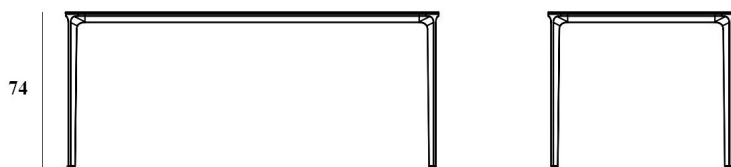

Specifiche Tecniche

Progetto:	Tomassini Arredamenti Display
Prodotto:	Tavolo
Qtà:	1
Nome:	Slim Rectangular
Descrizione:	Tavolo rettangolare con struttura metallica e top in ceramica.
Dimensioni:	Cm.240x100x74h.
Finiture:	Struttura con finitura caffè gofrato; top in ceramica Ombra di Caravaggio.
Brand:	Sovet

Ulteriori Specifiche: Essendo il marmo un prodotto naturale, eventuali "imperfezioni" visibili come sfumature, venature più o meno intense, irregolarità sulla superficie, piccoli fori o differenze di colore sono una caratteristica intrinseca di questo materiale e non possono essere considerate un difetto. Ogni lastra di marmo utilizzata è diversa dall'altra e non può essere scelta dal cliente. Per questo motivo le immagini del catalogo sono puramente indicative e il prodotto finale può differire da esse. Questi aspetti danno valore e rendono unico ogni prodotto.

Immagini di Riferimento (*foto puramente indicative*)

Note:

100

240