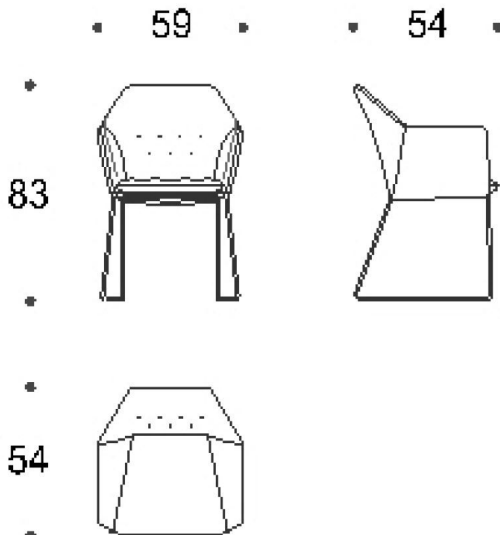

Specifiche Tecniche

Progetto:	Tomassini Arredamenti Display
Prodotto:	Sedia
Qtà:	1
Nome	New York by Marras
Descrizione:	Sedia con braccioli, con struttura metallica e rivestimento in tessuto.
Dimensioni:	Cm.59x54x83h
Finiture:	Struttura in metallo nero opaco; rivestimento in tessuto color corda con disegno decorativo.
Brand:	Saba
Ulteriori Specifiche:	Rivestimenti e imbottiture sono conformi alle normative Italiane. Eventuali trattamenti (es. ignifughi) specifici richiesti dalla legge in altri Paesi deve essere richiesto al momento dell'ordine e sono a carico e responsabilità del cliente finale.

Immagini di Riferimento (foto puramente indicative)

Note:

Tessuto color corda con disegno decorativo

Nero opaco