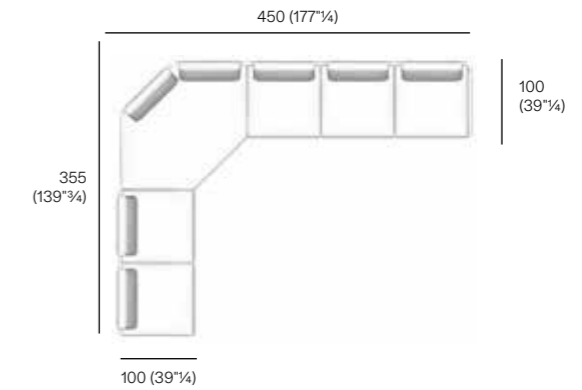

EDEN SOFA COMPOSITION

- 1 x EDEN 003 module (285×95 cm)
- 1 x EDEN 004 module (228×135 cm)
- 1 x EDEN 002 module (190×95 cm)
- 5 x cushion EDEN seat
- 1 x cushion EDEN 004 seat
- 1 x EDEN 013 backrest (273×5 cm)
- 3 x EDEN 011 backrest (91×5 cm)
- 1 x EDEN 012 backrest (182×5 cm)
- 7 x cushion EDEN back