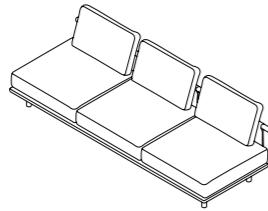

003 MODULE

W 150 × D 130 × H 36 cm

W 59" × D 29" 1/2 × H 14" 1/8

003 + 213 SOFA

W 285 × D 100 × H 66 cm
Seat H with cushion 22 + 18 cm

W 112" 1/4 × D 39" 1/4 × H 26" Seat H
with cushion 8" 5/8 + 7" 1/8

003 + 213 + 211 DX SOFA