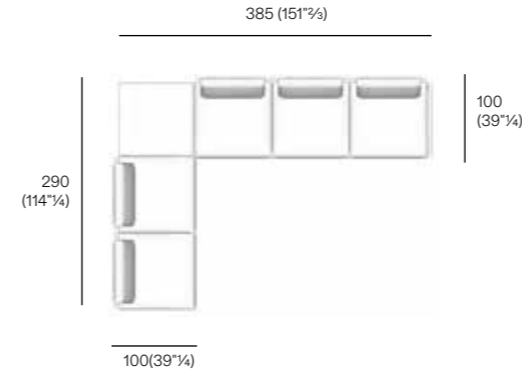

EDEN SOFA COMPOSITION

- 1 x EDEN 003 module (285×95 cm)
- 1 x EDEN 002 module (190×95 cm)
- 5 x cushion EDEN seat
- 1 x EDEN 020 coffee table (95×95 cm)
- 1 x EDEN 013 backrest (273×5 cm)
- 1 x EDEN 012 backrest (182×5 cm)
- 1 x EDEN 011 backrest (91×5 cm)
- 5 x cushion EDEN back