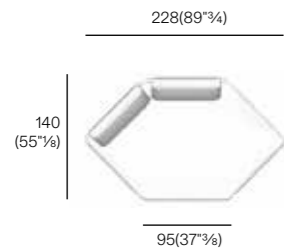

EDEN SOFA COMPOSITION

- 1 x EDEN 004 module (228×135 cm)
- 1 x cushion EDEN 004 seat
- 2 x EDEN 011 backrest (91×5 cm)
- 2 x cushion EDEN back

97 (38 1/4)

EDEN SOFA COMPOSITION

- 1 x EDEN 003 module (285×95 cm)
- 1 x EDEN 002 module (190×95 cm)
- 5 x cushion EDEN seat
- 1 x EDEN 013 backrest (273×5 cm)
- 1 x EDEN 012 backrest (182×5 cm)
- 5 x cushion EDEN back