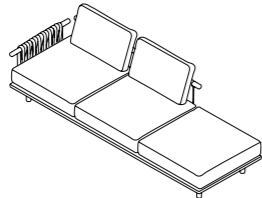

003 MODULE

W 150 × D 130 × H 36 cm

W 59" × D 51" 1/4 × H 14" 1/8

003 + 212 + 211 DX SOFA

W 290 × D 100 × H 66 cm
Seat H with cushion 22 + 18 cm

W 114" 1/4 × D 39" 1/4 × H 26" Seat H
with cushion 8" 5/8 + 7" 1/8