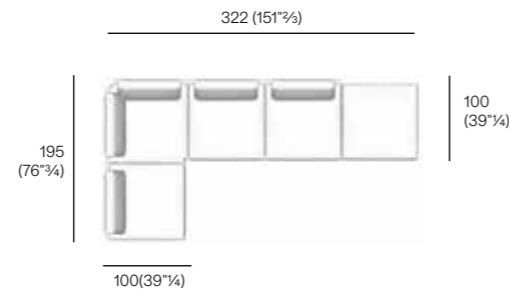

EDEN SOFA COMPOSITION

- 1 x EDEN 004 module (228×135 cm)
- 1 x cushion EDEN 004 seat
- 2 x EDEN 011 backrest (91×5 cm)
- 2 x cushion EDEN back

97 (38 1/4)

EDEN SOFA COMPOSITION

- 1 x EDEN 003 module (285×95 cm)
- 1 x EDEN 002 module (190×95 cm)
- 5 x cushion EDEN seat
- 1 x EDEN 013 backrest (273×5 cm)
- 1 x EDEN 012 backrest (182×5 cm)
- 5 x cushion EDEN back