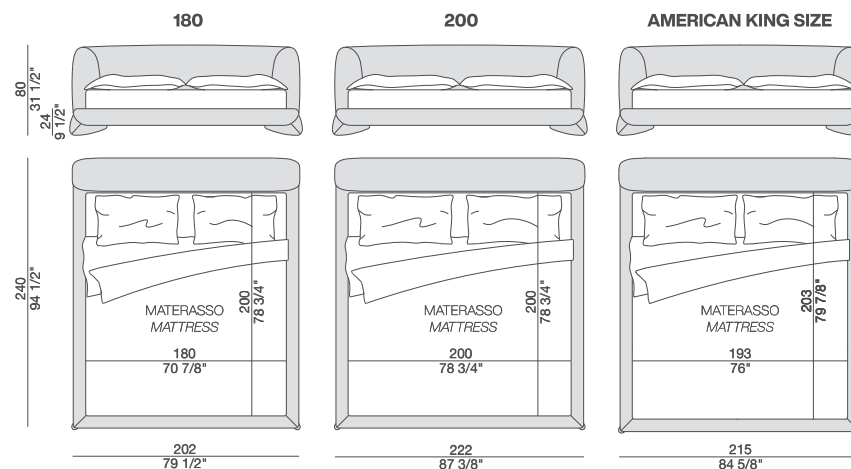

SOFTBAY BED LETTO/BED

Design: G. Viganò

Letto con quattro piedi in massello di noce canaletta e testata e giroletto con rivestimento sfoderabile nei tessuti della collezione e non sfoderabile in pelle. Struttura interna in multistrato di betulla e massello di abete con imbottitura in poliuretano espanso a quote differenziate. Completo di rete a doghe in multistrato di faggio curvato e flessibile con cursori di rigidità. Pannello in legno multistrato con fresate per areazione materasso disponibile in alternativa.

Prezzo della rete a doghe (di serie) o del pannello in multistrato (opzionale) da sommare a quello del letto.

Bed with four feet in solid canaletta walnut. The headboard and bed base cover is removable in the fabrics of the collection and fixed in leather. Inner structure in poplar plywood and solid fir with padding in crush-proof polyurethane with different densities. Equipped with slatted bed base in curved and flexible beech plywood with sliding stiffness adjusters. Plywood bed base board with widthwise cuts for ventilation available as an alternative.

Price of the standard slatted base or of the optional plywood board to be added to the price of the bed.

ESSENZA - WOOD - MADERA

- noce canaletta - canaletta walnut - nogal canaletta
- noce canaletta tinto moka - canaletta walnut moka stained - nogal canaletta teñido moka
- noce canaletta tinto wengé - canaletta walnut wengé stained - nogal canaletta teñido wengé
- laccato opaco poro chiuso - matt lacquered closed pore - lacado mate poro cerrado