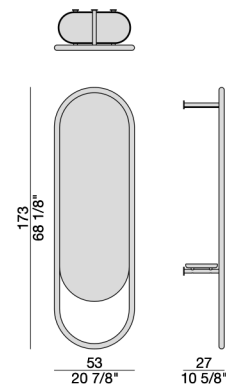

BACKSTAGE

SPECCHIO APPENDIABITI/WALL HANGER MIRROR

BACKSTAGE SPECCHIO APPENDIABITI/WALL HANGER MIRROR

Design: Nava & Arosio

Specchio da parete con cornice in massello di noce canaletta. Sul retro dello specchio sono presenti un ripiano svuotatasche in noce canaletta e una barra appenderia rivestita in Cuoietto. Possibilità di aggiungere fino a 3 grucce in legno con o senza clip.

Wall mirror with frame in solid canaletta walnut. On the back of the mirror there is a coin tray in canaletta walnut and a hanging bar covered by Cuoietto leather. It is possible to add up to 3 hangers, with or without clip.