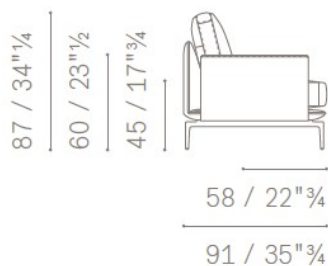

Specifiche Tecniche

Progetto:	Tomassini Arredamenti Display
Prodotto:	Divano
Qtà:	1
Nome:	Get Back
Descrizione&Finiture:	Divano con scocca in pelle color cognac e cuscini seduta e schienale rivestiti in tessuto a fantasia grigio, bianco e nero, composto da: n.1 divano due posti terminale dx con bracciolo medio (cm.214x91x87h). n.1 poltrona componibile curva 45° sx con bracciolo medio (cm.167x163x87h).
Dimensioni:	cm. 381x163x87h (altezza seduta: cm.45).
Brand:	Poltrona Frau
Ulteriori Specifiche:	Rivestimenti e imbottiture sono conformi alle normative Italiane. Eventuali trattamenti (es. ignifughi) specifici richiesti dalla legge in altri Paesi deve essere richiesto al momento dell'ordine e sono a carico e responsabilità del cliente finale.

Immagini di Riferimento (foto puramente indicative)

381

Note:

Pelle cognac

Tessuto fantasia

Piedino in metallo