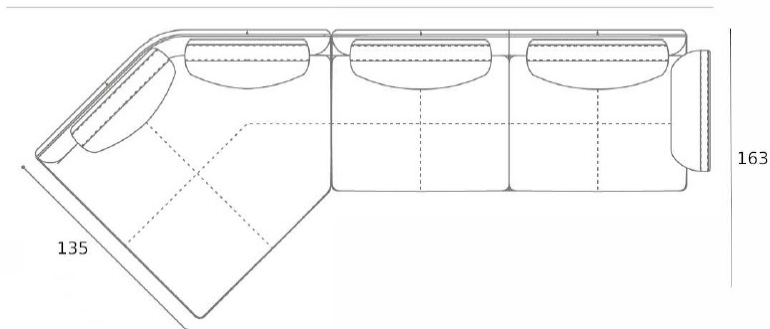

**Specifiche Tecniche**

Progetto:	Tomassini Arredamenti Display
Prodotto:	Divano
Qtà:	1
Nome:	Get Back
Descrizione&Finiture:	Divano con scocca in pelle color cognac e cuscini seduta e schienale rivestiti in tessuto a fantasia grigio, bianco e nero, composto da: n.1 divano due posti terminale dx con bracciolo medio (cm.214x91x87h). n.1 poltrona componibile curva 45° sx con bracciolo medio (cm.167x163x87h).
Dimensioni:	cm. 381x163x87h (altezza seduta: cm.45).
Brand:	Poltrona Frau
Ulteriori Specifiche:	Rivestimenti e imbottiture sono conformi alle normative Italiane. Eventuali trattamenti (es. ignifughi) specifici richiesti dalla legge in altri Paesi deve essere richiesto al momento dell'ordine e sono a carico e responsabilità del cliente finale.

**Immagini di Riferimento (foto puramente indicative)**

381

**Note:**

Pelle cognac

Tessuto fantasia

Piedino in metallo