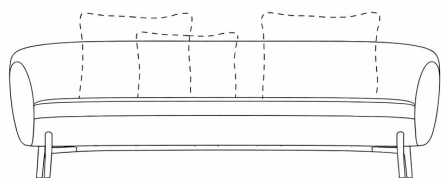

Specifiche Tecniche

Progetto:	Tomassini Arredamenti Display
Prodotto:	Divano
Qtà:	1
Nome:	Orbis
Descrizione&Finiture:	Divano lineare interamente rivestito in tessuto bianco, composto da: n.2 cuscini schienale (cm.60x54). n.1 cuscino decorativo (cm.48x44).
Dimensioni:	cm. 222x102,5x83,5h (altezza seduta: cm.40).
Brand:	Poliform
Ulteriori Specifiche:	Rivestimenti e imbottiture sono conformi alle normative Italiane. Eventuali trattamenti (es. ignifughi) specifici richiesti dalla legge in altri Paesi deve essere richiesto al momento dell'ordine e sono a carico e responsabilità del cliente finale.

Immagini di Riferimento (*foto puramente indicative*)

Note:

Tessuto bianco

Piedino nero opaco

835

2220

400

1025