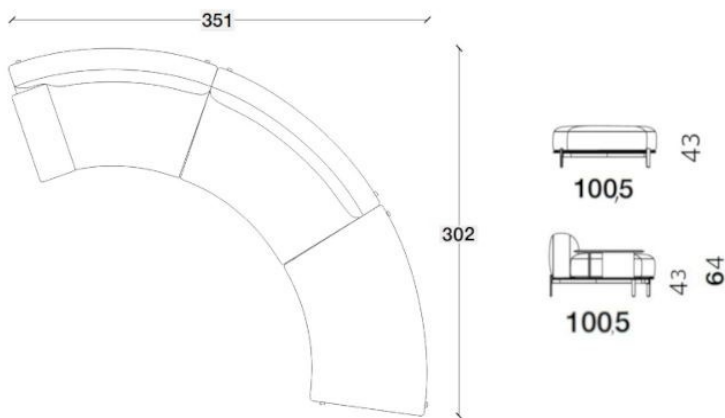

Specifiche Tecniche

Progetto:	Tomassini Arredamenti Display
Prodotto:	Divano
Qtà:	1
Nome:	Brera
Descrizione&Finiture:	Divano curvo rivestito in tessuto color sabbia, base e bracciolo sinistro in cuoio, piedi in brown nickel opaco. Composto da: - n.1 terminale inclinato sinistro con bracciolo (cm.176,5x100,5x64h) - n.1 centrale inclinato (cm.176,5x100,5x64h) - n.1 pouf terminale inclinato (cm.176,5x100,5x43h). Dotato di n.4 cuscini schienale cm.60x48 in tessuto color sabbia, n.2 cuscini cm.50x50 in velluto color carbone, n.2 cuscini cm.50x50 in tessuto color tortora.
Dimensioni:	cm. 351x302x64h
Brand:	Poliform
Ulteriori Specifiche:	Rivestimenti e imbottiture sono conformi alle normative Italiane. Eventuali trattamenti (es. ignifughi) specifici richiesti dalla legge in altri Paesi devono essere richiesti al momento dell'ordine e sono a carico e responsabilità del

Immagini di Riferimento (foto puramente indicative)