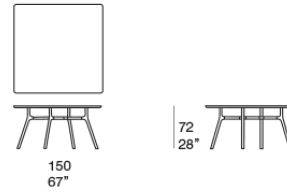

Tavoli da pranzo con piano in legno.

La serie Nesso comprende anche tavolini con piani in legno o in marmo.

Base: giunti in alluminio stampato e profili in alluminio estruso verniciati opachi nei colori avorio o grafite. Puntali regolabili in acciaio inox e gomma.

Piano: fibra di legno rivestita in legno finito Mano Opaca.

B124A

B124Z

B124V