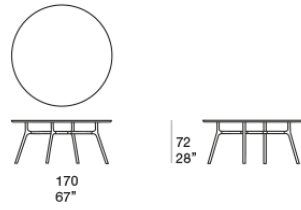

Tavoli da pranzo con piano in legno.

La serie Nesso comprende anche tavolini con piani in legno o in marmo.

Base: giunti in alluminio stampato e profili in alluminio estruso verniciati opachi nei colori avorio o grafite. Puntali regolabili in acciaio inox e gomma.

Piano: fibra di legno rivestita in legno finito Mano Opaca.

B124A

B124Z

B124V