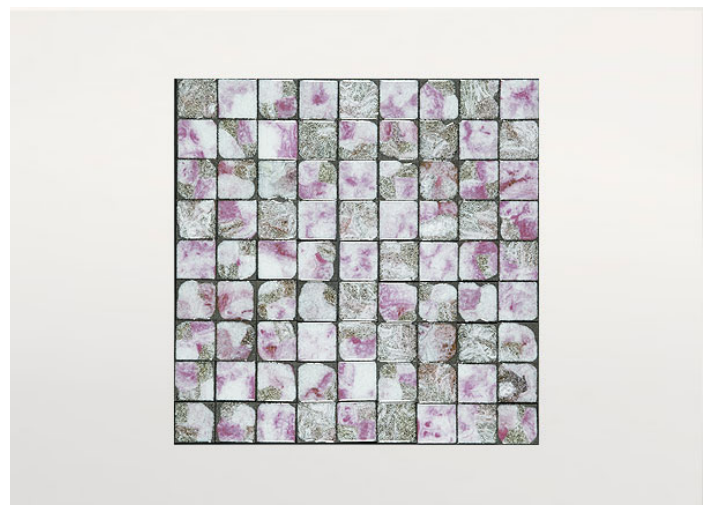

Tavolini disponibili in diverse dimensioni.

La serie Sciara comprende anche consolle e tavoli da pranzo.

Struttura: acciaio inox AISI 304 verniciato opaco nei colori avorio o grigio lava, puntali in materiale plastico

Note:

La decorazione del piano è realizzata a mano e rende unico ogni singolo pezzo. Il materiale, il particolare tipo di lavorazione e la tecnica usata per la produzione creano elementi dal disegno diverso, che a loro volta compongono piani differenti anche della stessa partita. L'irregolarità è la caratteristica distintiva di questa lavorazione.

PV142, cm 43x43

PV032, cm 99x99

PV032, cm 63x63

PV185, cm 43x43

PV082, cm 99x99

PV082, cm 63x63

PV102, cm 99x99

PV132, cm 99x99

PV192, cm 99x99

PV192, cm 43x43

PV062, cm 63x63

PV132, cm 63x63

PV102, cm 63x63

PV062, cm 43x43

PV062, cm 99x99

PV132, cm 43x43