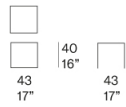

B115R

B115G