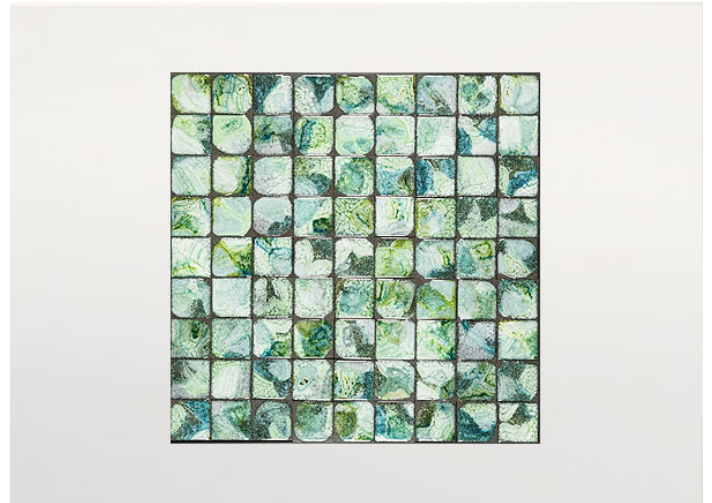

Tavolini disponibili in diverse dimensioni.

La serie Sciara comprende anche consolle e tavoli da pranzo.

Struttura: acciaio inox AISI 304 verniciato opaco nei colori avorio o grigio lava, puntali in materiale plastico

PV142, cm 43x43

PV032, cm 99x99

PV032, cm 63x63

PV185, cm 43x43

PV082, cm 99x99

PV082, cm 63x63

PV102, cm 99x99

PV132, cm 99x99

PV192, cm 99x99

PV192, cm 43x43

PV062, cm 63x63

PV132, cm 63x63

PV102, cm 63x63

PV062, cm 43x43

PV062, cm 99x99

PV132, cm 43x43