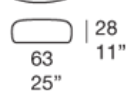

**Note:**

Il prodotto può essere usato anche in ambienti interni.

Per il pouf è consigliato l'uso di un Winter Set di protezione.

**Pout**

B48A

B48B

J04A

**Cuscino / Cushion**