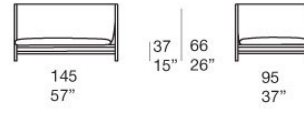

Elemento destro / Right Element

B174AD