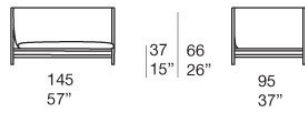

Elemento sinistro / Left element

B174AS