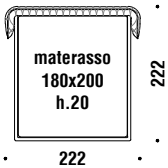

Bed 180

Letto 180

177

11 mt. 1,7 m³ 88 Kg