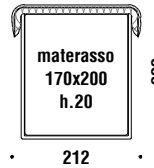

Bed 160

Letto 160

175

11 mt. 1,7 m³ 84 Kg

Bed 170

Letto 170

176

11 mt. 1,7 m³ 86 Kg