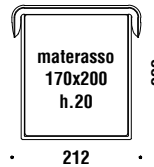

Bed 170 not quilted

Letto 170 non trapuntato

017

1,7 m³ 86 Kg