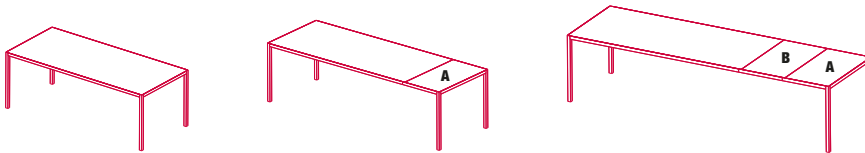

La flessibilità del sistema viene enfatizzata dalla presenza di uno o due piani d'allungo, da 50 cm cadauno, posizionati in appoggio ai binari di scorrimento della struttura; in base alla necessità è possibile aumentare da 50 a 100 cm la lunghezza nominale del tavolo, per poter accogliere l'ospite inatteso e adattarsi all'ambiente.

STRUTTURA

Gambe e struttura perimetrale in estruso di alluminio, disponibile nella versione verniciata opaca a polvere epossidica.

Il bloccaggio, in apertura e chiusura, avviene tramite due leve posizionate sui binari sotto-top.

L'alloggiamento dei piani d'allungo è predisposto in una vasca di acciaio verniciata, dotata di tappetino antigraffio.

EXTENSION

H72 H75 cm	extension
W90 L160	W90 L210 / 260
W90 L180	W90 L230 / 280
W90 L200	W90 L250 / 300
W98 L160	W98 L210 / 260
W98 L180	W98 L230 / 280
W98 L200	W98 L250 / 300

EXAMPLES

According to the customer's needs, the nominal length of the table can be increased from 50 (A) to 100 (A+B) cm.

Finiture

La cifra indicata nel pallino identifica il numero di varianti colore e/o materiale della finitura.