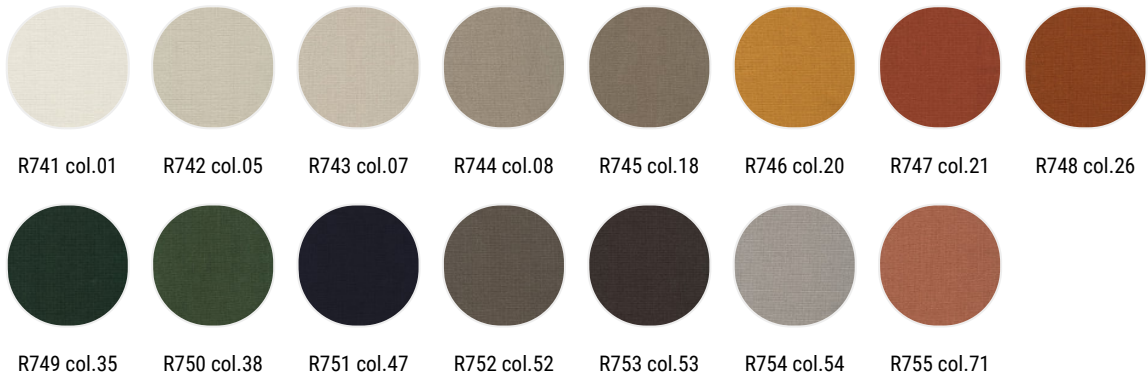

Ocra R635
col.19

Rosso scuro
R636 col.22

Verde
muschio
R637 col.30

Azzurro R638
col.33

R639 col.35

R640 col.45

R641 col.47

R642 col.53

R643 col.54

Rosa intenso
R644 col.60

Garc

Bianco R534
Col.070

Sabbia R535
Col.111

Tortora R538
Col.416

Rosa cipria
R536 Col.116

Verde acido
R540 Col.436

Grigio chiaro
R533 Col.046

Grigio
antracite
R539 Col.424

Blu scuro
R537 Col.191

Noah

R741 col.01

R742 col.05

R743 col.07

R744 col.08