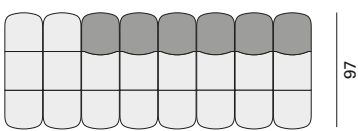

Abaco

esempi configurazioni

modulo dritto con schienale

modulo per curva esterna

modulo per curva interna

modulo dritto pouf

modulo curvo pouf

COMPOSIZIONE A

COMPOSIZIONE B

COMPOSIZIONE C

COMPOSIZIONE D

Abacus

esempi configurazioni

COMPOSIZIONE E

COMPOSIZIONE F

COMPOSIZIONE G

COMPOSIZIONE H

COMPOSIZIONE I

COMPOSIZIONE L

COMPOSIZIONE M

Finiture

La cifra indicata nel pallino identifica il numero di varianti colore e/o materiale della finitura.

A seguire, nella sezione VARIANTI DI FINITURA, sono presenti tutti i colori dei materiali utilizzati per questo prodotto.