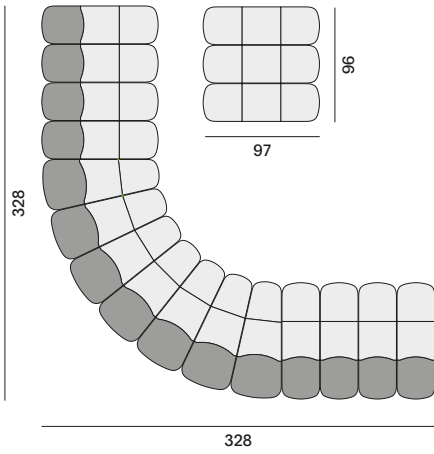

Abaco

modulo dritto con schienale

modulo per curva esterna

modulo per curva interna

modulo dritto pouf

modulo curvo pouf

coffee tables

tavolino accessorio

Abaco

esempi configurazioni

modulo dritto con schienale

modulo per curva esterna

modulo per curva interna

modulo dritto pouf

modulo curvo pouf

COMPOSIZIONE A

COMPOSIZIONE B

COMPOSIZIONE C

COMPOSIZIONE D

Abacus

esempi configurazioni

COMPOSIZIONE E

COMPOSIZIONE F

COMPOSIZIONE G

COMPOSIZIONE H

COMPOSIZIONE I

COMPOSIZIONE L

COMPOSIZIONE M

Finiture

La cifra indicata nel pallino identifica il numero di varianti colore e/o materiale della finitura.

A seguire, nella sezione VARIANTI DI FINITURA, sono presenti tutti i colori dei materiali utilizzati per questo prodotto.