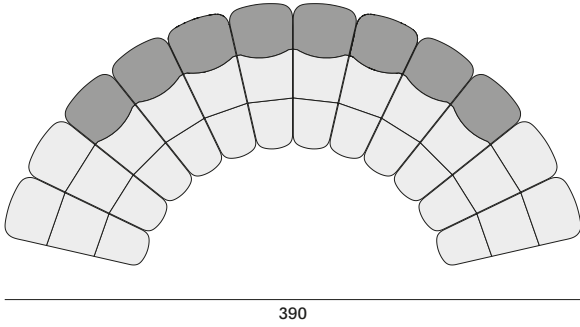

Abaco

esempi configurazioni

modulo dritto con schienale

modulo per curva esterna

modulo per curva interna

modulo dritto pouf

modulo curvo pouf

COMPOSIZIONE A

COMPOSIZIONE B

COMPOSIZIONE C

COMPOSIZIONE D

Abacus

esempi configurazioni

COMPOSIZIONE E

COMPOSIZIONE F

COMPOSIZIONE G

COMPOSIZIONE H

COMPOSIZIONE I

COMPOSIZIONE L

COMPOSIZIONE M

Finiture

La cifra indicata nel pallino identifica il numero di varianti colore e/o materiale della finitura.

A seguire, nella sezione VARIANTI DI FINITURA, sono presenti tutti i colori dei materiali utilizzati per questo prodotto.