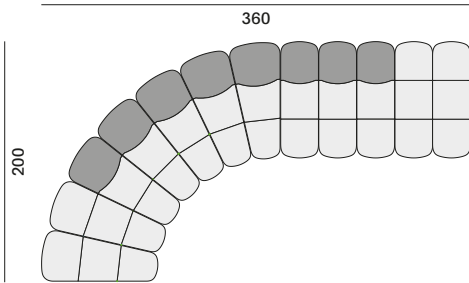

Abaco

esempi configurazioni

modulo dritto con schienale

modulo per curva esterna

modulo per curva interna

modulo dritto pouf

modulo curvo pouf

COMPOSIZIONE A

COMPOSIZIONE B

COMPOSIZIONE C

COMPOSIZIONE D

Abacus

esempi configurazioni

COMPOSIZIONE E

COMPOSIZIONE F

COMPOSIZIONE G

COMPOSIZIONE H

COMPOSIZIONE I

COMPOSIZIONE L

COMPOSIZIONE M

Finiture

La cifra indicata nel pallino identifica il numero di varianti colore e/o materiale della finitura.

A seguire, nella sezione VARIANTI DI FINITURA, sono presenti tutti i colori dei materiali utilizzati per questo prodotto.