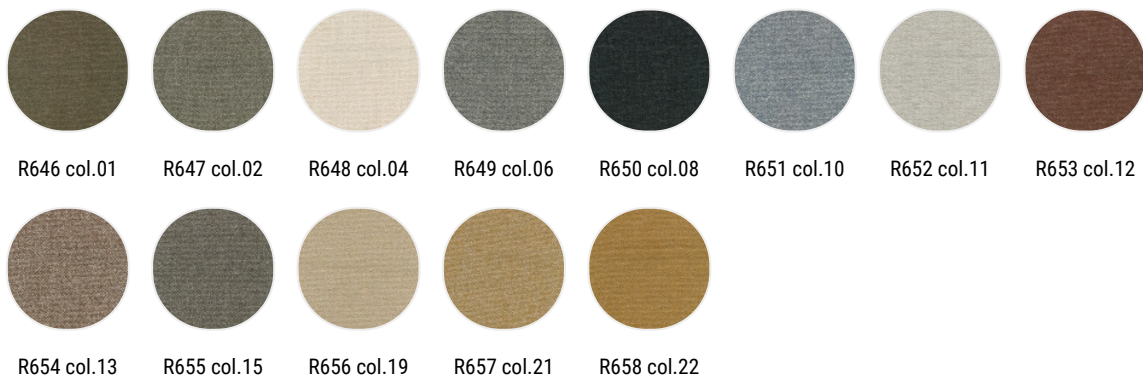

Nero-Beige
R358 Col.
428.010

Bianco-Rosso
R360 Col.
428.035

Bianco-Verde
chiaro R362
Col. 428.043

Natura

Bianco R443
Col. 005

Grigio chiaro
R440 Col. 001

Beige R442
Col. 004

Grigio medio
R441 Col. 002

Grigio medio
R546 Col.140

Grigio
antracite
R545 Col.124

Parigi

Bianco-Beige
R429 Col. 001

Beige-Grigio
scuro R430
Col. 002

Grigio scuro -
Marrone
R431 Col. 003

Grigio chiaro-
Grigio scuro
R432 Col. 004

Grigio scuro -
Nero R433
Col. 005

Azzurro-
Ruggine
R434 Col. 006

Ruggine-
Beige R435
Col. 007

Blu-Verde
R436 Col. 008

Verde-
Ruggine
R437 Col. 009

Bordeaux-
Arancione
R438 Col. 010

Arancione-
Azzurro R439
Col. 011

Savanna

R590 Col. 152

R589 Col. 122

R593 Col. 622

R592 Col. 442

R591 Col. 262

Keiga

Moss

Zero

Pelle