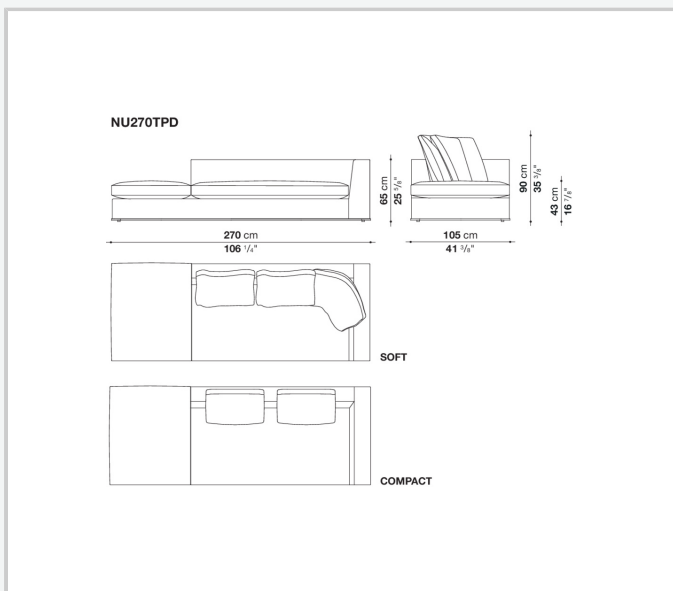

Informazioni tecniche

Telaio interno

tubolari e profilati d'acciaio

Imbottitura telaio interno

schiuma di poliuretano flessibile a freddo Bayfit®, poliuretano sagomato, fodera in fibra di poliestere

Imbottitura cuscino sedile

poliuretano sagomato, piuma sterilizzata, fodera in fibra di poliestere

Cuscino schienale (NU60C-NU90C)

piuma sterilizzata, fodera in cotone, tipologia a fascia

Bordo inferiore

fusione ed estrusi d'alluminio

Puntali

materiale termoplastico

Rivestimento

tessuto (profili in ecopelle) o pelle (cuciture a profilo)

Disegni tecnici

NU270LD

NU270D_2

NU250AS