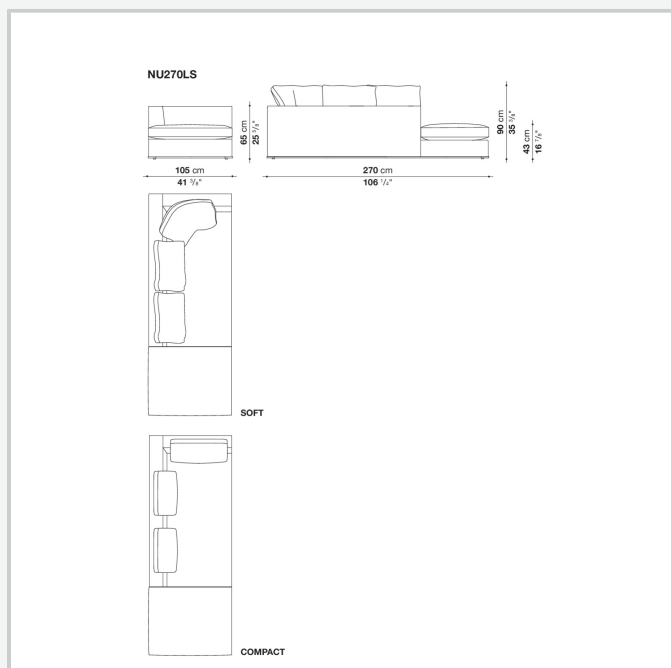

Disegni tecnici