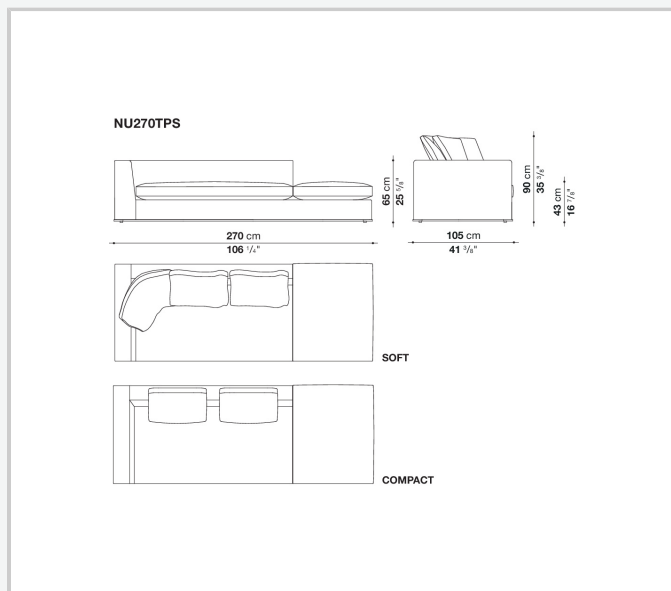

Disegni tecnici