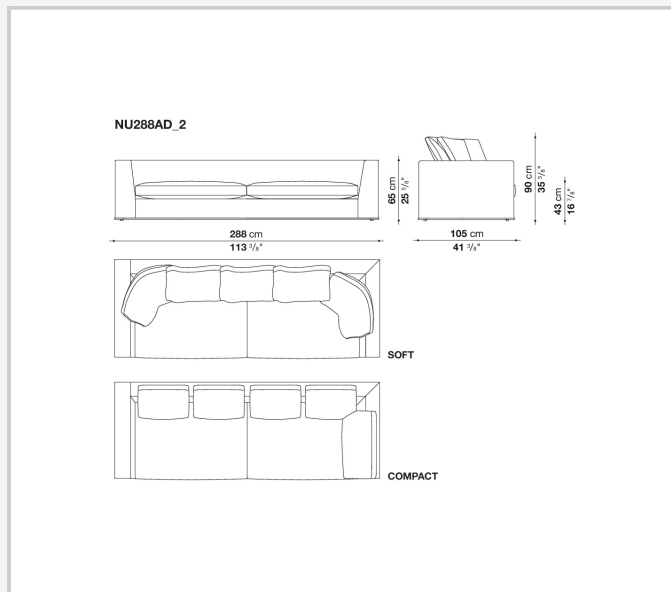

Disegni tecnici