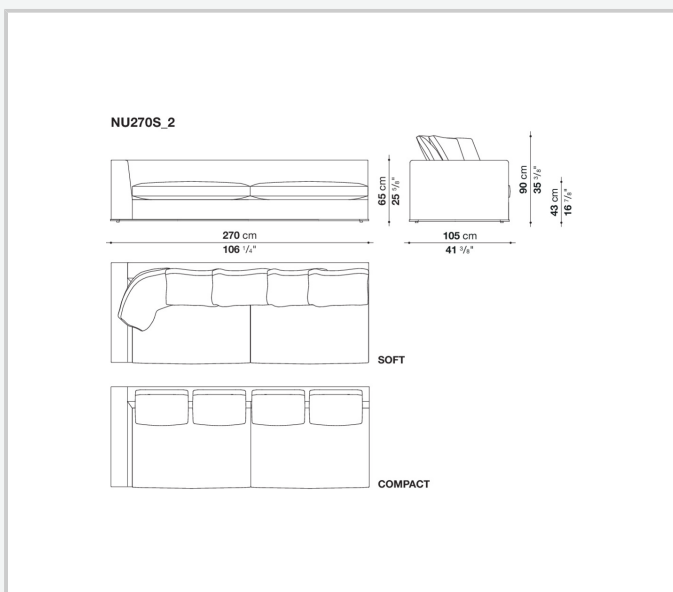

Disegni tecnici