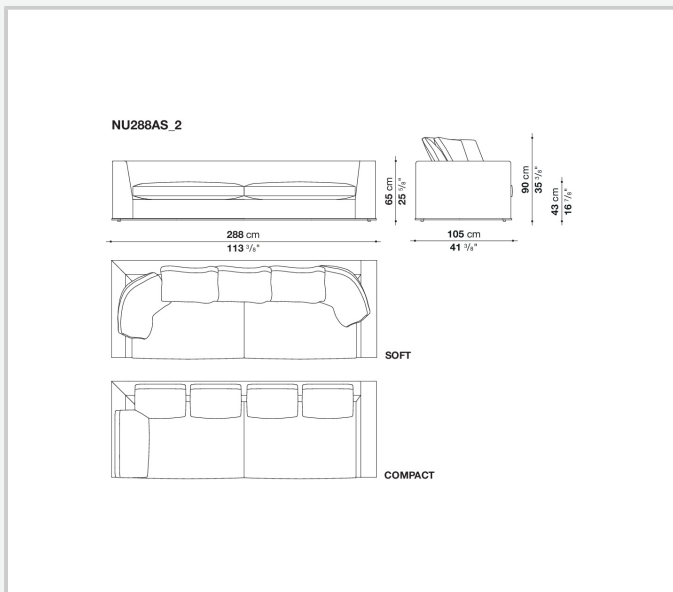

Disegni tecnici