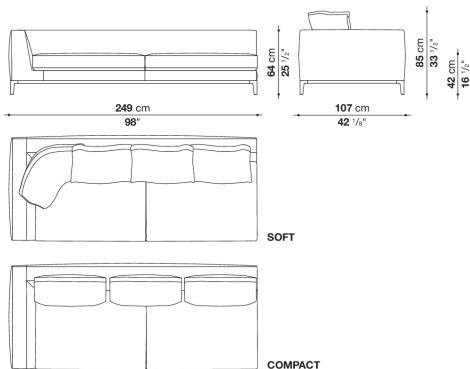

Disegni tecnici

LZ249S