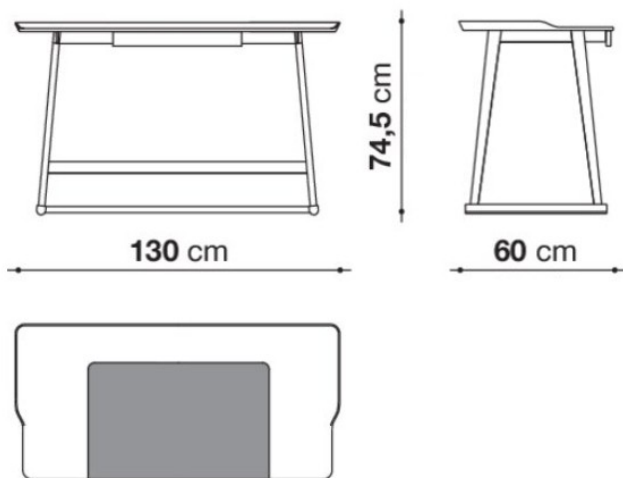

Specifiche Tecniche

Progetto:	Tomassini Arredamenti Display
Prodotto:	Scrivania
Qtà:	1
Nome:	Recipio
Descrizione:	Scrivania con cassetto, struttura in legno con finitura gommalacca nera, rivestimento cassetto interno e inserto superiore in pelle marrone, protezione traversa in finitura verniciata nichel bronzato.
Dimensioni:	cm.130x60x74h
Brand:	Maxalto
Ulteriori Specifiche:	Rivestimenti e imbottiture sono conformi alle normative Italiane. Eventuali trattamenti (es. ignifughi) specifici richiesti dalla legge in altri Paesi deve essere richiesto al momento dell'ordine e sono a carico e responsabilità del cliente finale.

Immagini di riferimento (*foto puramente indicative*)

Note:

Pelle marrone

Finitura gommalacca nera