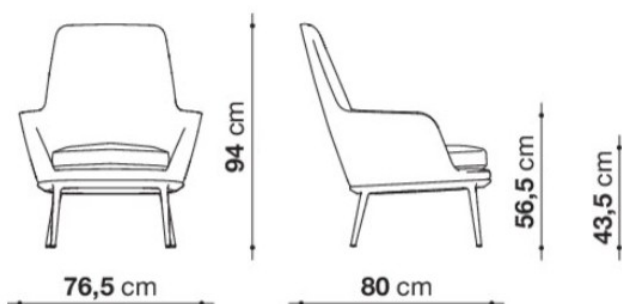

Specifiche Tecniche

Progetto:	Tomassini Arredamenti Display
Prodotto:	Poltrona
Qtà:	1
Nome:	Caratos
Descrizione:	Poltrona con schienale alto, struttura in alluminio verniciato grafite. Rivestimento in tessuto grigio melange.
Dimensioni:	Cm 76,5x80x94h (altezza seduta: 43,5 cm)
Brand:	Maxalto
Ulteriori Specifiche:	Rivestimenti e imbottiture sono conformi alle normative Italiane. Eventuali trattamenti (es. ignifughi) specifici richiesti dalla legge in altri Paesi deve essere richiesto al momento dell'ordine e sono a carico e responsabilità del cliente finale.

Immagini di riferimento (*foto puramente indicative*)

Note:

Tessuto grigio melange

Verniciato grafite