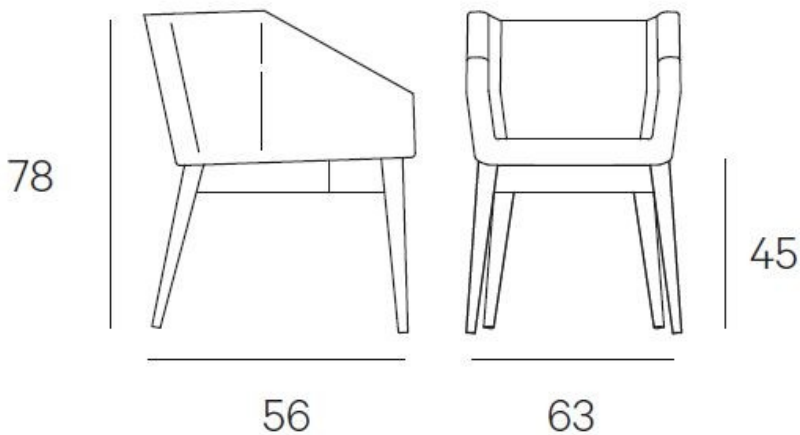

**Specifiche tecniche**

Progetto: Tomassini Arredamenti Display

Prodotto: Sedia

Qtà: 1

Nome: W-Hexagon

Descrizione: Sedia fissa con base e gambe in legno e rivestimento in tessuto.

Dimensioni: Cm.63x56x78h

Finiture: Base e gambe in legno di faggio verniciato finitura eucalyptus nero; rivestimento in tessuto bianco sporco.

Foto campione / Immagini di riferimento *(Foto puramente indicative)*

Note:

Tessuto bianco sporco

Eucalyptus nero

Signature: \_\_\_\_\_