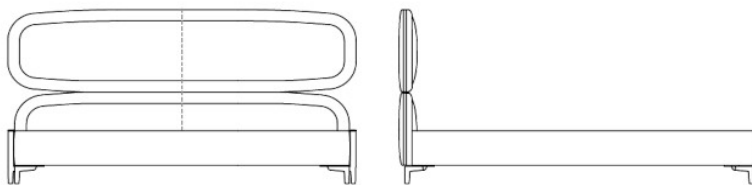

### Immagini di Riferimento (foto puramente indicative)

### Note:

Tessuto color grigio chiaro

Pelle colore bianco

Metallo colore peltro

rete/slat base/Lattenrost/sommier  
**cm 180 in 70 <sup>7</sup>/<sub>8</sub>**

cm 203 x 231 x h 117  
in 80 x 91 x h 46