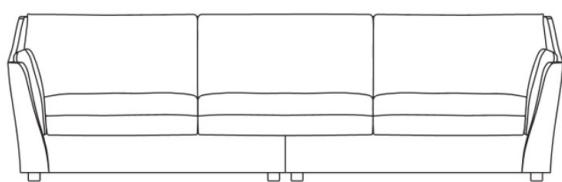

Specifiche tecniche

Progetto:	Tomassini Arredamenti Display
Prodotto:	Divano
Qtà:	1
Nome:	Divano Vittoria
Descrizione:	Divano monocolore con piedini in legno e rivestimento in tessuto.
Dimensioni:	Cm.284x105x79h
Finiture:	Piedini in faggio e rivestimento in tessuto melange grigio e verde acqua.
Brand:	Giorgetti
Specifiche aggiuntive:	Rivestimenti e imbottiture sono conformi alle normative Italiane. Eventuali trattamenti (es. ignifughi) specifici richiesti dalla legge in altri Paesi devono essere richiesti al momento dell'ordine e sono a carico e responsabilità del cliente finale.

Foto campione / Immagini di riferimento *(Foto puramente indicative)*

Note:

Tessuto melange grigio e verde acqua

cm 284

cm 105

cm 79

Faggio