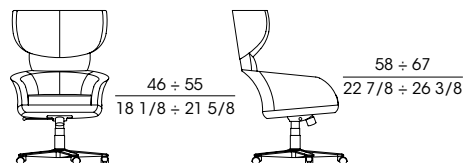

SELECTUS

Bergère girevole con un meccanismo fisso e basculante. Il sedile è regolabile in altezza e il rivestimento è disponibile in tessuto o pelle.

Swivel wing chair with a fixed and tilting mechanism. The seat is adjustable in height. The upholstery is in fabric or leather.

Poltrona girevole con il sedile regolabile in altezza grazie ad una molla a gas. Il rivestimento è in tessuto o pelle.

Swivel armchair with the adjustable seat height by means of a gas spring. The upholstery is available both in fabric and leather.

52381
Bergère girevole
Swivel wing chair
cm 71 x 76 x h 105 ÷ 115
in 28 x 30 x h 41 $\frac{3}{8}$ ÷ 45 $\frac{1}{4}$

52386
Poltrona girevole
Swivel armchair
cm 71 x 73 x h 78 ÷ 88
in 28 x 28 $\frac{3}{4}$ x h 30 $\frac{3}{4}$ ÷ 34 $\frac{5}{8}$