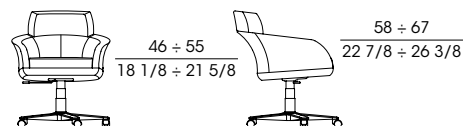

52386
Poltrona girevole
Swivel armchair
cm 71 x 73 x h 78 ÷ 88
in 28 x 28 $\frac{3}{4}$ x h 30 $\frac{3}{4}$ ÷ 34 $\frac{5}{8}$