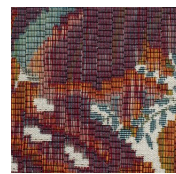

Berlino rose powder 105
Berlino ochre 108

Berlino royal 210
Berlino rose powder 105

Delia black 041
Berlino royal 210

Delia milk 002
Delia black 041

Delia peacock 210
Delia brick 046

Delia royal 360
Delia milk 002

Perseo clay 022
Delia peacock
210

Sofi milk
Delia royal 360

Tokyo rose
powder 105
Delia sand 084

Tokyo tobacco
203
Perseo black
001

Touch Milk 111
Perseo clay
022

Stami Pouf

Finiture / Finishes

Touch Silver
601
Sofi milk

Touch Slate
602
Tokyo green
211

Utopia Djon
102
Tokyo milk
204

Utopia Silver
101
Tokyo rose
powder 105

Vision Djon
001
Tokyo royal
102

Tessuto Cat.C / Fabric Cat.C

Bloom Silver
029
Eden green 001

Bloom Slate
039
Eden pink 002

Eden green 001
Euphoria grey
104

Eden pink 002
Euphoria rose
powder 105

Euphoria grey
104
Bloom Silver
029

Euphoria rose
powder 105
Freedom
acquamarine
001

Freedom
acquamarine
001
Bloom Slate
039

Futura Deep
Ocean 050
Futura Deep
Ocean 050