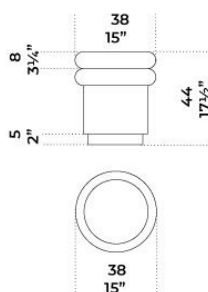

Dimensioni / Sizes
Cm (L x P x H)
Ø 38 x 44

Legno / Wood

*Nero poro
aperto
Black open pore*

Tessuto Cat.A / Fabric Cat.A

*Care milk 001
Care milk 001*

*Hope Deep
Ocean 019
Hope Deep
Ocean 019*

*Hope Djon 008
Hope Djon 008*