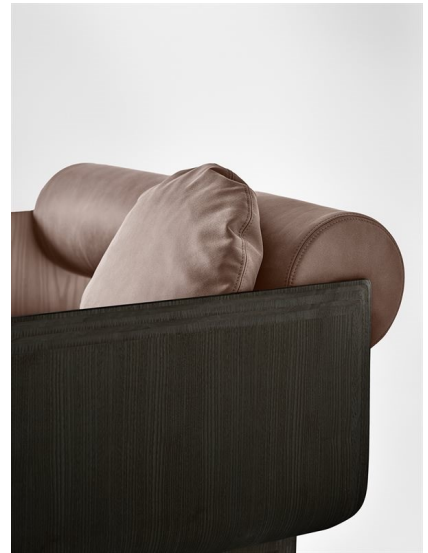

Gallotti&Radice

Stami Lounge

2023

Poltrona con base in frassino curvato tinto nero poro aperto e dettagli in ottone lucido. Imbottita in poliuretano espanso rivestito in tessuto o pelle nei colori del campionario. Fornita di un cuscino diam. cm 38 in piuma rivestito nello stesso rivestimento. Rivestimento sfoderabile. Per la realizzazione di prodotti con rivestimento in pelle sono necessarie cuciture aggiuntive rispetto ai prodotti con rivestimento in tessuto.

Cm (L x W x H)

76 x 67.5 x 69.5

Cuscino / Cushion

38

Finiture

Metallo

Ottone lucido

Legno

Frassino tinto nero
poro aperto

Pelle Cat.L1

Fard Anthracite 2379

Fard Loden Green
2357

Fard Milk 2300

Fard Silver 2302

Fard Slate 2386

Suede grey 020