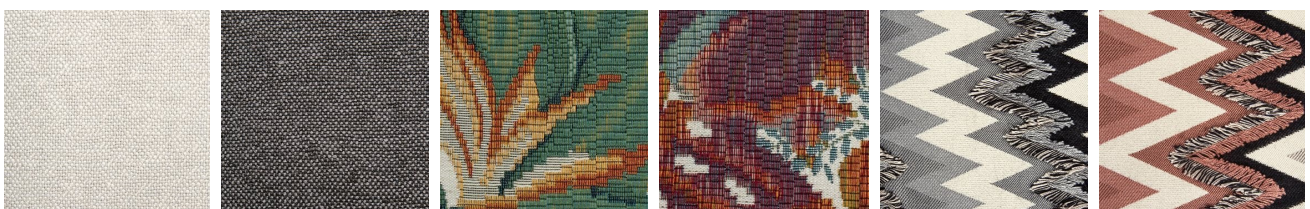

Touch Slate 602

Vision Djon

Tessuto Cat.C

Bloom Silver 029

Bloom Slate 039

Eden green 001

Eden pink 002

Euphoria grey 104