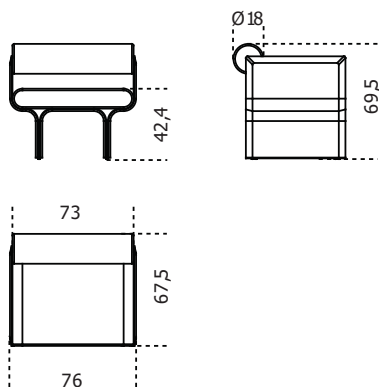

Gallotti&Radice

Stami Lounge

2023

Poltrona con base in frassino curvato tinto nero poro aperto e dettagli in ottone lucido. Imbottita in poliuretano espanso rivestito in tessuto o pelle nei colori del campionario. Fornita di un cuscino diam. cm 38 in piuma rivestito nello stesso rivestimento. Rivestimento sfoderabile. Per la realizzazione di prodotti con rivestimento in pelle sono necessarie cuciture aggiuntive rispetto ai prodotti con rivestimento in tessuto.

Cm (L x W x H)

76 x 67.5 x 69.5

Cuscino / Cushion

38

Finiture

Metallo

Ottone lucido

Legno