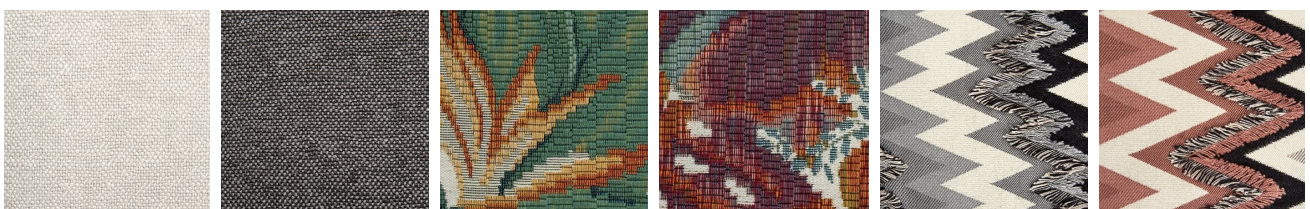

Touch Slate 602

Vision Djon

Fabric Cat.C

Bloom Silver 029

Bloom Slate 039

Eden green 001

Eden pink 002

Euphoria grey 104