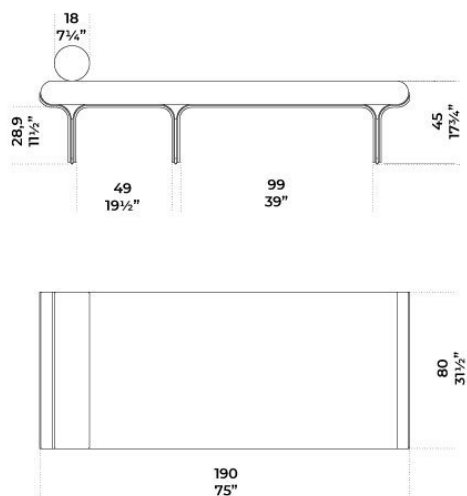

Dimensioni / Sizes
Cm (L x P x H)
190 x 80 x 45

Stami Day Bed

Finiture / Finishes

Metallo / Metal

Ottone lucido
Bright brass

Legno / Wood

Nero poro
aperto
Black open pore

Tessuto Cat.A / Fabric Cat.A