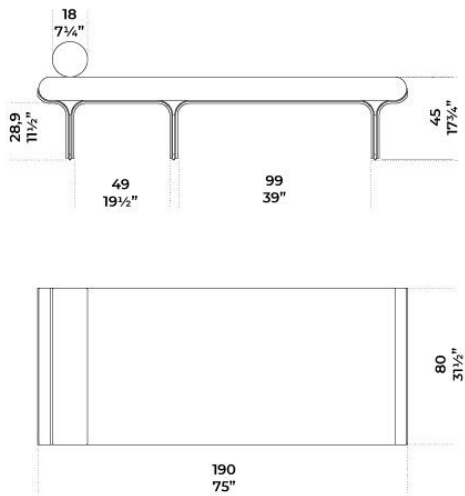

Dimensioni / Sizes
Cm (W x D x H)
190 x 80 x 45

Inches (W x D x H)
75" x 31½" x 17¾"

Stami Day Bed

Finiture / Finishes

Metallo / Metal

Ottone lucido
Bright brass

Legno / Wood

Nero poro
aperto
Black open pore