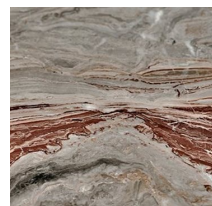

## Sensei Console

2023

Consolle con struttura in metallo e piano in legno laccato "deep black". Ripiano e schienale in frassino tinto nero poro aperto. In appoggio sul top in legno, piano in cristallo 12mm molato a mezzo toro nella finitura esclusiva "Rosso Marte" oppure retroverniciato brillante nei colori del campionario. Disponibile anche piano in marmo 20mm Calacatta Vagli Oro lucido naturale, Ceppo di Gré® spazzolato, Arabescato Orobico Rosso satinato oppure Bianco Carrara Gioia spazzolato. Disponibile su richiesta versione lounge cm 65h. Su richiesta vassoio portaoggetti in metallo rivestito in pelle fard nei colori del campionario.

### Marmo

Bianco Carrara

Calacatta Vagli Oro

Ceppo di Gré

Orobico Arabescato  
Rosso

### Cristallo

Bianco brillante

Blu grigio brillante

Cadet blue brillante

Cemento brillante

Champagne brillante

Cipria brillante

Grigio beige brillante

Grigio umbro brillante

Liquirizia brillante

Nero brillante

Oliva brillante

Rosso Marte

Verde grigio brillante

Visone brillante