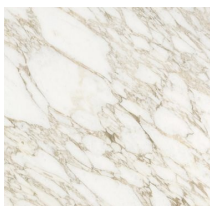

## Sensei Console

2023

Consolle con struttura in metallo e piano in legno laccato "deep black". Ripiano e schienale in frassino tinto nero poro aperto. In appoggio sul top in legno, piano in cristallo 12mm molato a mezzo toro nella finitura esclusiva "Rosso Marte" oppure retroverniciato brillante nei colori del campionario. Disponibile anche piano in marmo 20mm Calacatta Vagli Oro lucido naturale, Ceppo di Gré® spazzolato, Arabescato Orobico Rosso satinato oppure Bianco Carrara Gioia spazzolato. Disponibile su richiesta versione lounge cm 65h. Su richiesta vassoio portaoggetti in metallo rivestito in pelle fard nei colori del campionario.

### Marmo

Bianco Carrara

Calacatta Vagli Oro

Ceppo di Gré

Orobico Arabescato  
Rosso