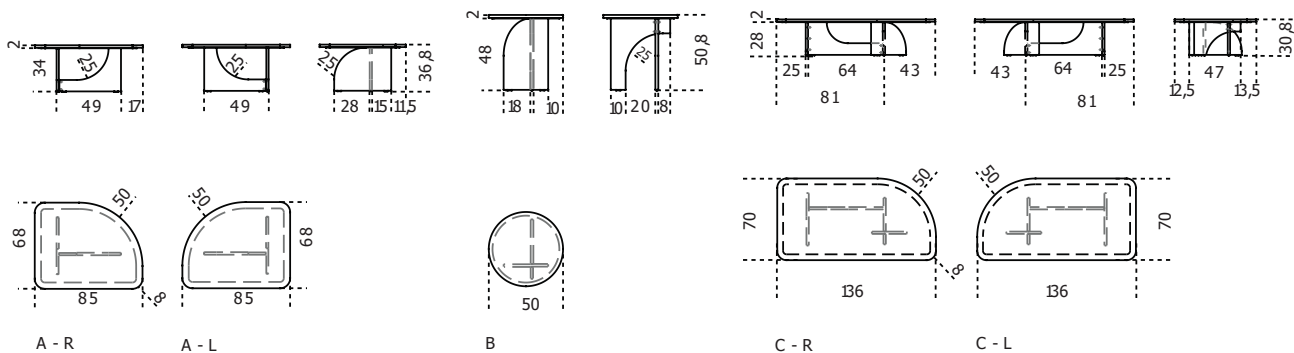

## Selce

2023

Tavolino in pietra. Disponibile nella finitura "Ceppo dei Volpi" o "Ceppo Antico". Su richiesta disponibile anche in Travertino Romano spazzolato naturale (non resinato). Versione destra o sinistra (A e C) da specificare al momento dell'ordine.

Cm (L x W x H)

A | 85 x 68 x 36.8

B | Ø50 x 50.8

C | 136 x 70 x 30.8