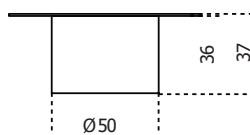

Ø60 x 50

Ø90 x 37

Ø120 x 27

Finishings

Glass

"Melange terre"