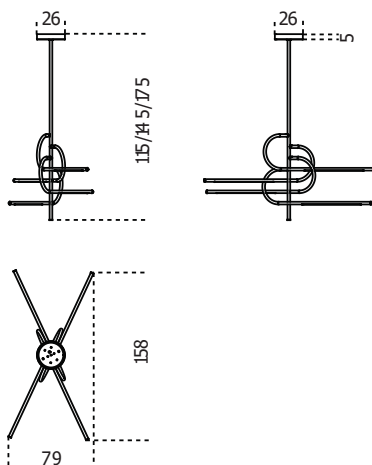

Gallotti&Radice

Key-to-Heaven Fix

2023

Lampada a sospensione a luce LED (non dimmerabile). Struttura a 4 vie in ottone brunito scuro. Disponibile in 3 altezze predefinite.

Cm (L x W x H)

158 x 79 x 115

158 x 79 x 145

158 x 79 x 175

Finiture

Metallo

Ottone brunito scuro