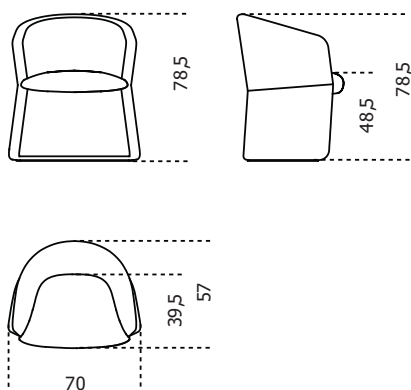

## Janette

2023

Poltroncina con struttura interna in legno imbottita con poliuretano espanso indeformabile a densità differenziate e fibra poliestere. Completamente rivestita in tessuto o in pelle nei colori del campionario. Zoccolo in metallo nichelato nero. Non sfoderabile. Per la realizzazione di prodotti con rivestimento in pelle sono necessarie cuciture aggiuntive rispetto ai prodotti con rivestimento in tessuto.

Cm (L x W x H)  
70 x 57 x 78.5