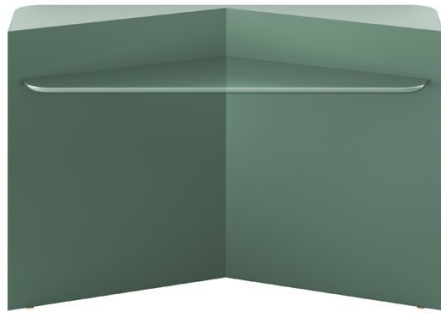

# Hanami

---

*Pietro Russo*  
2022

Console in legno laccato opaco con piano in legno laccato lucido. Colori disponibili: "Rosso Persia", "Grigio Londra", "Nero Giza", "Bianco Camargue", "Verde Provenza" o "Blu Pacifico". Piedini regolabili in ottone lucido. Su richiesta "Versione RAL" in legno laccato nel colore RAL richiesto dal cliente.

Dimensioni / Sizes  
Cm (L x P x H)  
140 x 42 x 90  
160 x 42 x 90