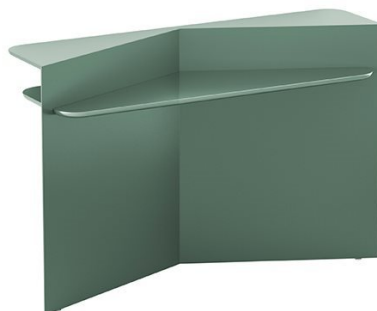

# Hanami

---

*Pietro Russo*  
2022

Console in legno laccato opaco con piano in legno laccato lucido. Colori disponibili: "Rosso Persia", "Grigio Londra", "Nero Giza", "Bianco Camargue", "Verde Provenza" o "Blu Pacifico". Piedini regolabili in ottone lucido. Su richiesta "Versione RAL" in legno laccato nel colore RAL richiesto dal cliente.

Dimensioni / Sizes  
Cm (L x P x H)  
140 x 42 x 90  
160 x 42 x 90