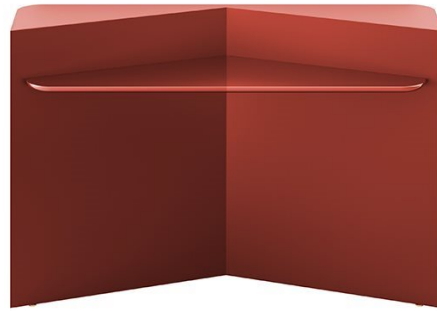

# Hanami

---

*Pietro Russo*  
2022

Console in legno laccato opaco con piano in legno laccato lucido. Colori disponibili: "Rosso Persia", "Grigio Londra", "Nero Giza", "Bianco Camargue", "Verde Provenza" o "Blu Pacifico". Piedini regolabili in ottone lucido. Su richiesta "Versione RAL" in legno laccato nel colore RAL richiesto dal cliente.

Dimensioni / Sizes  
Cm (L x P x H)  
140 x 42 x 90  
160 x 42 x 90