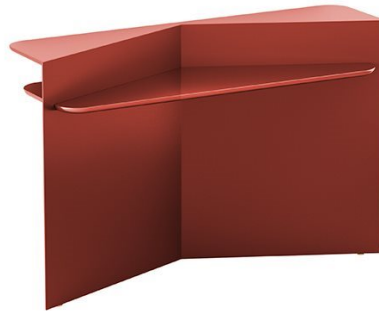

# Hanami

---

*Pietro Russo*  
2022

Console in legno laccato opaco con piano in legno laccato lucido. Colori disponibili: "Rosso Persia", "Grigio Londra", "Nero Giza", "Bianco Camargue", "Verde Provenza" o "Blu Pacifico". Piedini regolabili in ottone lucido. Su richiesta "Versione RAL" in legno laccato nel colore RAL richiesto dal cliente.

Dimensioni / Sizes  
Cm (L x P x H)  
140 x 42 x 90  
160 x 42 x 90