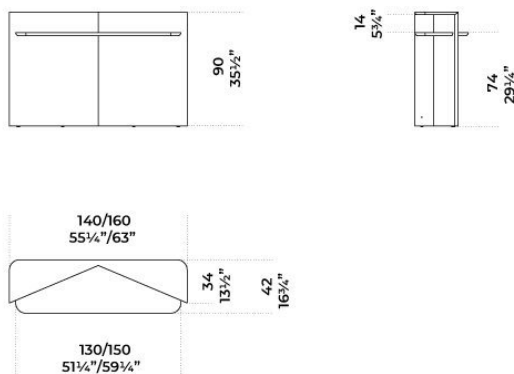

Dimensioni / Sizes  
Cm (L x P x H)  
140 x 42 x 90  
160 x 42 x 90