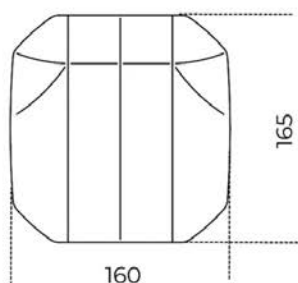

Per la realizzazione di elementi con rivestimento in pelle sono necessarie cuciture aggiuntive rispetto gli elementi con rivestimento in tessuto.

Cm (L x P x H)

160 x 165 x 75

Inches (L x P x H)

63 x 65 x 29³/₄