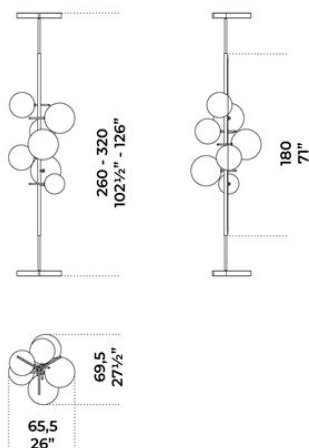

# Bolle Verticale

Massimo Castagna , 2022

---

Lampada telescopica terra-soffitto a luce LED dimmerabile dotata di 7 sfere in cristallo trasparente soffiato a bocca. Struttura del corpo luce in ottone brunito a mano. Parte telescopica in metallo brunito scuro. Altezza regolabile da 260 a 320cm con sistema di fissaggio a soffitto.

Telescopic floor to ceiling lamp with dimmable LED light with 7 transparent mouth-blown glass spheres. Hand burnished brass lighting structure. Telescopic part in dark burnished metal. Adjustable height from 260 to 320cm with ceiling fixing system.

Dimensioni / Sizes  
Cm (L x P x H)  
65,5 x 69,5 x 320

*Metallo / Metal*

*Ottone brunito  
a mano  
Hand  
burnished  
brass*

---

*Cristallo / Glass*

*Trasparente  
Transparent*

---