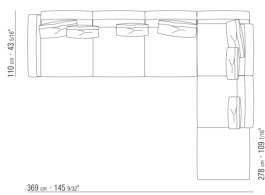

- N.1 COD.015X17 - END UNIT L CM.275 x110
- N.4 COD.015G99 - CUSHION CM.52 x48
- N.1 COD.015G41 - END UNIT HIGH ARM CM.94 x278
- N.4 COD.015G98 - CUSHION CM.63 x55