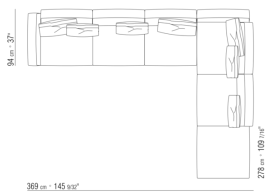

- N.1 COD.015G17 - END UNIT L CM.275 x94
- N.4 COD.015G99 - CUSHION CM.52 x48
- N.1 COD.015G41 - END UNIT HIGH ARM CM.94 x278
- N.4 COD.015G98 - CUSHION CM.63 x55

015GXC