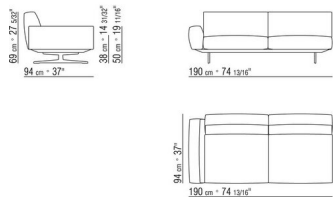

COD. 015G13