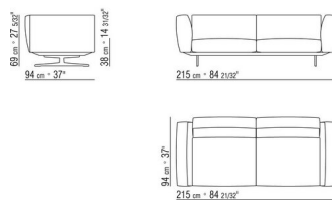

COD. 015G07