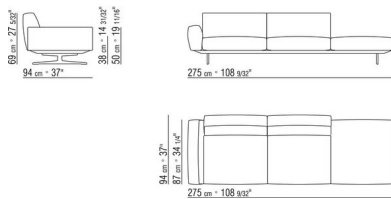

COD. 015G33