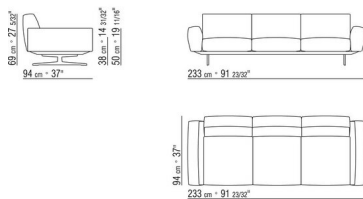

COD. 015G04