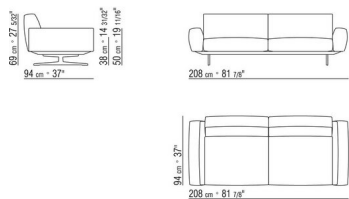

COD. 015G03