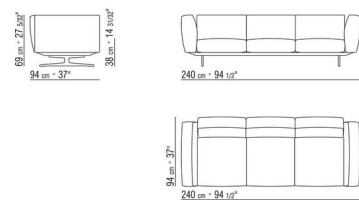

COD. 015G08