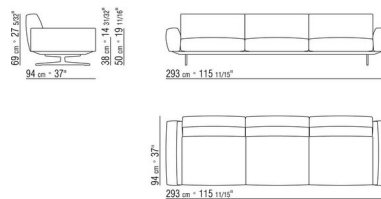

COD. 015G05