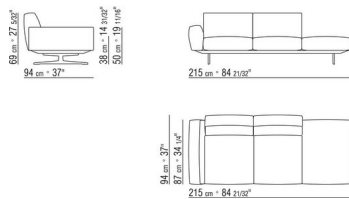

COD. 015G31