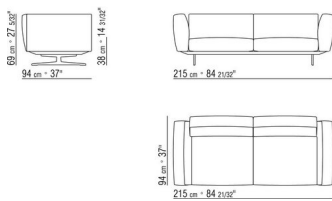

COD. 015G73