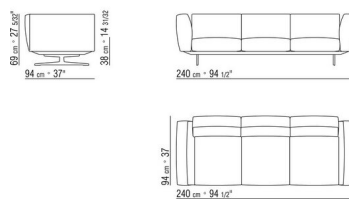

COD. 015G75