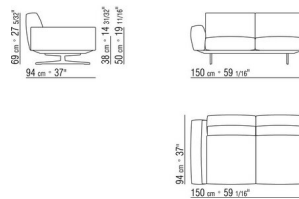

COD. 015G11