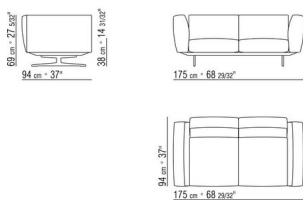

COD. 015G06