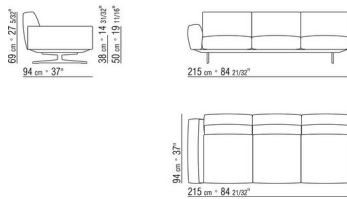

COD. 015G15