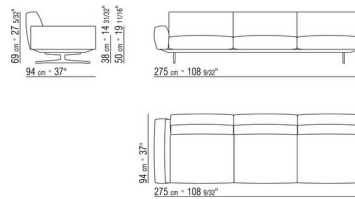

COD. 015G17