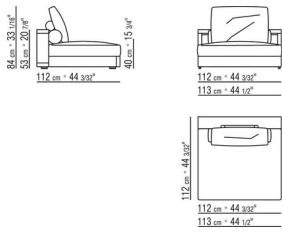

COD. 0289A3