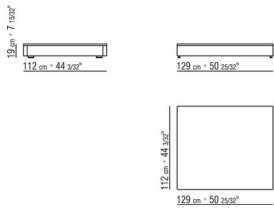

COD. 0289K1

COD. 0289M4