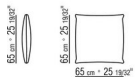

COD. 0289M5

COD. 0289M6

COD. 0289M7

COD. 0289M8

COD. 0289M9

COMPOSIZIONI | HAMPTONS

0289XA

N.1 COD.0289B1 - FIANCO SX CM.130 x112
N.1 COD.0289A3 - ELEMENTO CM.113 x112
N.1 COD.0289B0 - FIANCO DX CM.130 x112

0289XB

N.1 COD.0289B1 - FIANCO SX CM.130 x112
N.1 COD.0289A3 - ELEMENTO CM.113 x112
N.1 COD.0289G1 - POUF CM.130 x112

0289XC

N.1 COD.0289B1 - FIANCO SX CM.130 x112
N.1 COD.0289A3 - ELEMENTO CM.113 x112
N.2 COD.0289G8 - LETTINO CM.83 x200