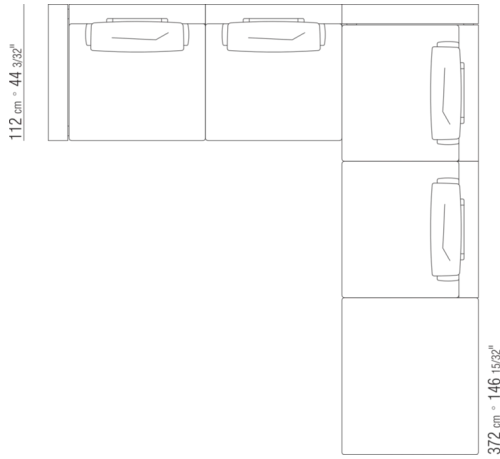

0289XB

N.1 COD.0289B1 - FIANCO SX CM.130 x112
N.1 COD.0289A3 - ELEMENTO CM.113 x112
N.1 COD.0289G1 - POUF CM.130 x112

0289XC

N.1 COD.0289B1 - FIANCO SX CM.130 x112
N.1 COD.0289A3 - ELEMENTO CM.113 x112
N.2 COD.0289G8 - LETTINO CM.83 x200

COMPOSIZIONI | HAMPTONS

0289XD

- N.2 COD.0289B1 - FIANCO SX CM.130 x112
- N.2 COD.0289A3 - ELEMENTO CM.113 x112
- N.1 COD.0289G1 - POUF CM.130 x112