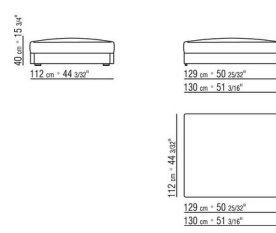

Piedi in alluminio. Appoggio a terra su puntali in materiale termoplastico

Cover in materiale impermeabile. A richiesta e con supplemento di prezzo

COD. 0289A3

COD. 0289B1

COD. 0289G1

COD. 0289K1

COD. 0289M4

COD. 0289M5

COD. 0289M6

COD. 0289M7

COD. 0289M8

COD. 0289M9

COMPOSIZIONI | HAMPTONS

0289XA

N.1 COD.0289B1 - FIANCO SX CM.130 x112
N.1 COD.0289A3 - ELEMENTO CM.113 x112
N.1 COD.0289B0 - FIANCO DX CM.130 x112

0289XB

N.1 COD.0289B1 - FIANCO SX CM.130 x112
N.1 COD.0289A3 - ELEMENTO CM.113 x112
N.1 COD.0289G1 - POUF CM.130 x112

0289XC

N.1 COD.0289B1 - FIANCO SX CM.130 x112
N.1 COD.0289A3 - ELEMENTO CM.113 x112
N.2 COD.0289G8 - LETTINO CM.83 x200