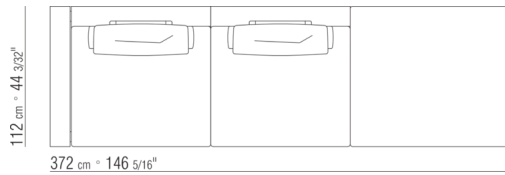

COD. 0289M5

COD. 0289M6

COD. 0289M7

COD. 0289M8

COD. 0289M9

COMPOSIZIONI | HAMPTONS

0289XA

N.1 COD.0289B1 - FIANCO SX CM.130 x112
N.1 COD.0289A3 - ELEMENTO CM.113 x112
N.1 COD.0289B0 - FIANCO DX CM.130 x112

0289XB

N.1 COD.0289B1 - FIANCO SX CM.130 x112
N.1 COD.0289A3 - ELEMENTO CM.113 x112
N.1 COD.0289G1 - POUF CM.130 x112

0289XC

N.1 COD.0289B1 - FIANCO SX CM.130 x112
N.1 COD.0289A3 - ELEMENTO CM.113 x112
N.2 COD.0289G8 - LETTINO CM.83 x200