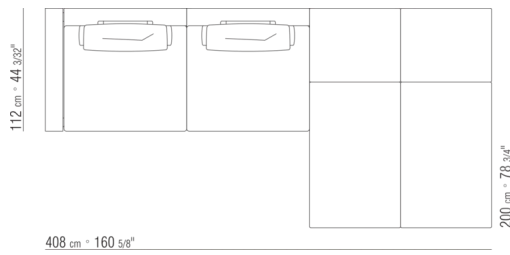

COD. 0289M5

COD. 0289M6

COD. 0289M7

COD. 0289M8

COD. 0289M9

COMPOSIZIONI | HAMPTONS

0289XA

N.1 COD.0289B1 - FIANCO SX CM.130 x112
N.1 COD.0289A3 - ELEMENTO CM.113 x112
N.1 COD.0289B0 - FIANCO DX CM.130 x112

0289XB

N.1 COD.0289B1 - FIANCO SX CM.130 x112
N.1 COD.0289A3 - ELEMENTO CM.113 x112
N.1 COD.0289G1 - POUF CM.130 x112

0289XC

N.1 COD.0289B1 - FIANCO SX CM.130 x112
N.1 COD.0289A3 - ELEMENTO CM.113 x112
N.2 COD.0289G8 - LETTINO CM.83 x200