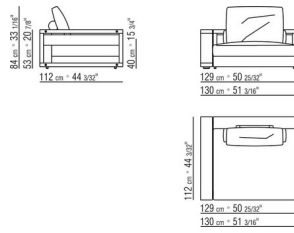

COD. 0289B1