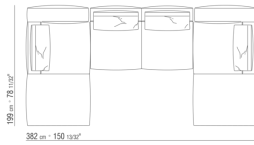

0271XW

N.1 COD.027122 - LONG CORNER FINISH PLUS CM.199 x106
N.1 COD.027108 - UNIT / FINISH PLUS CM.170 x106
N.1 COD.027123 - LONG CORNER FINISH PLUS CM.199 x106