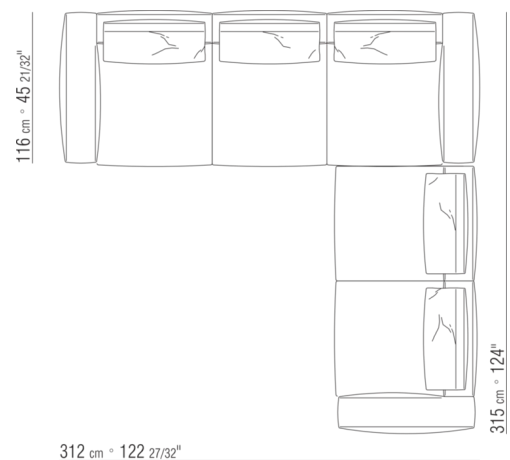

0287XP

N.1 COD.028705 - SOFA / FINISH PLUS CM.312 x116
N.1 COD.027112 - END UNIT R / FINISH PLUS CM.199 x106