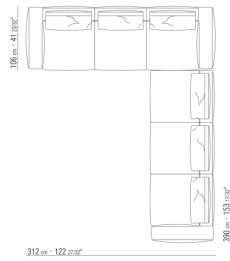

0271XC

N.1 COD.0271A5 - SOFA CM.312 x106
N.1 COD.0271B6 - END UNIT R CM.284 x106