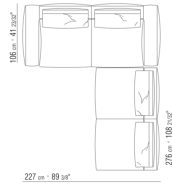

COD. 0271F7

COD. 027198

COMPOSITIONS | GREGORY | GREGORY XL

0271XN

N.1 COD.027103 - SOFA / FINISH PLUS CM.227 x106
N.1 COD.027108 - UNIT / FINISH PLUS CM.170 x106
N.4 COD.027198 - CUSHION CM.52 x48

0271XP

N.1 COD.027105 - SOFA / FINISH PLUS CM.312 x106
N.1 COD.027112 - END UNIT R / FINISH PLUS CM.199 x106