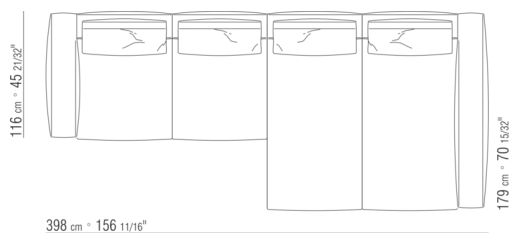

- N.1 COD.0287B3 - END UNIT L CM.199 x116
- N.1 COD.0287B4 - END UNIT R CM.199 x179