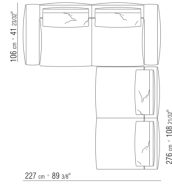

0271XX

N.1 COD.027113 - END UNIT L / FINISH PLUS CM.199 x106
N.1 COD.027103 - SOFA / FINISH PLUS CM.227 x106

COMPOSITIONS | GREGORY | GREGORY XL

0271XA

N.1 COD.0271A3 - SOFA CM.227 x106
N.1 COD.0271A8 - UNIT CM.170 x106
N.4 COD.027198 - CUSHION CM.52 x48