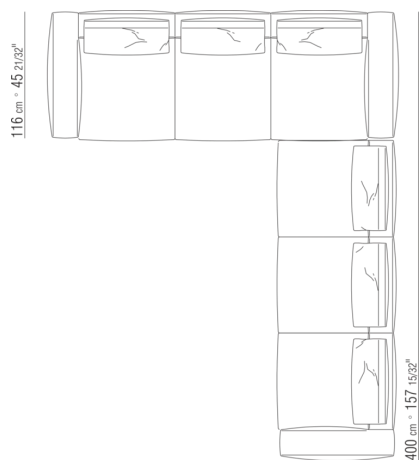

N.1 COD.0271B6 - END UNIT R CM.284 x106
N.1 COD.0287A5 - SOFA CM.312 x116

0287XD