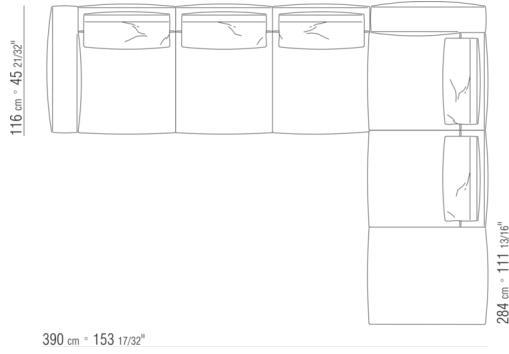

0287XR

N.1 COD.028717 - END UNIT L / FINISH PLUS CM.284 x116
N.1 COD.027127 - LONG CORNER FINISH PLUS CM.284
x106