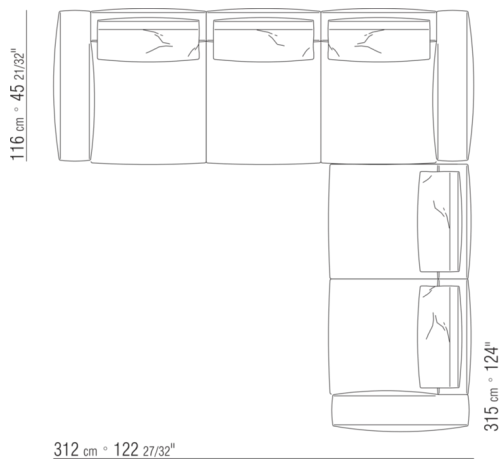

0287XB

N.1 COD.0271B2 - END UNIT R CM.199 x106
N.1 COD.0287A5 - SOFA CM.312 x116

0287XC