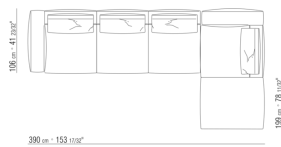

0271XS

N.1 COD.027117 - END UNIT L / FINISH PLUS CM.284 x106
N.1 COD.027123 - LONG CORNER FINISH PLUS CM.199 x106
N.4 COD.027198 - CUSHION CM.52 x48