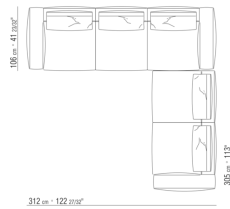

COD. 0271F7

COD. 027198

COMPOSITIONS | GREGORY | GREGORY XL

0271XN

N.1 COD.027103 - SOFA / FINISH PLUS CM.227 x106
N.1 COD.027108 - UNIT / FINISH PLUS CM.170 x106
N.4 COD.027198 - CUSHION CM.52 x48

0271XP

N.1 COD.027105 - SOFA / FINISH PLUS CM.312 x106
N.1 COD.027112 - END UNIT R / FINISH PLUS CM.199 x106