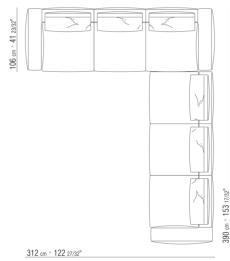

0271XQ

N.1 COD.027105 - SOFA / FINISH PLUS CM.312 x106
N.1 COD.027116 - END UNIT R / FINISH PLUS CM.284 x106