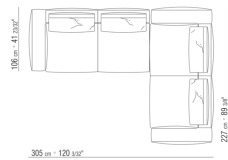

0271XX

N.1 COD.027113 - END UNIT L / FINISH PLUS CM.199 x106
N.1 COD.027103 - SOFA / FINISH PLUS CM.227 x106