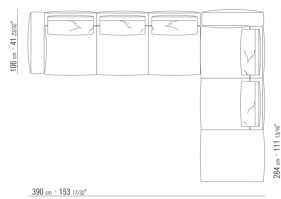

0271XS

N.1 COD.027117 - END UNIT L / FINISH PLUS CM.284 x106
N.1 COD.027123 - LONG CORNER FINISH PLUS CM.199 x106
N.4 COD.027198 - CUSHION CM.52 x48

0271XT

N.1 COD.027117 - END UNIT L / FINISH PLUS CM.284 x106
N.1 COD.027127 - LONG CORNER FINISH PLUS CM.284 x106