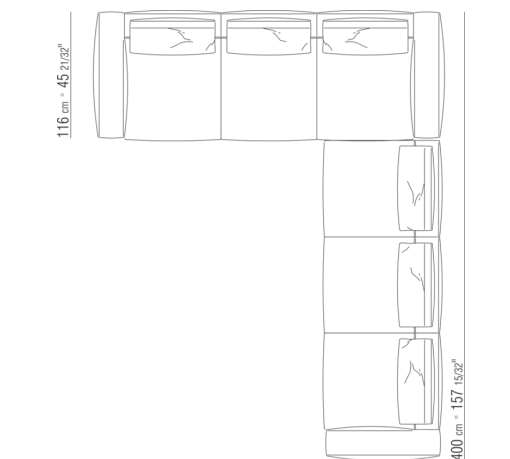

0287XQ

N.1 COD.028705 - SOFA / FINISH PLUS CM.312 x116
N.1 COD.027116 - END UNIT R / FINISH PLUS CM.284 x106