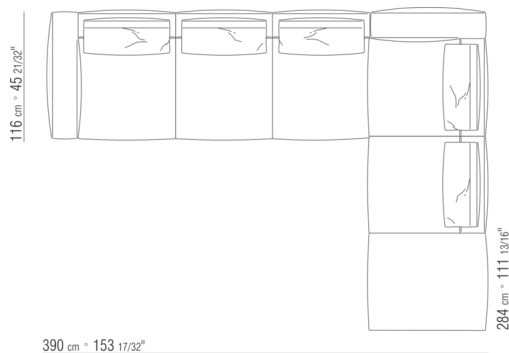

0287XB

N.1 COD.0271B2 - END UNIT R CM.199 x106
 N.1 COD.0287A5 - SOFA CM.312 x116

0287XC

N.1 COD.0271B6 - END UNIT R CM.284 x106
 N.1 COD.0287A5 - SOFA CM.312 x116

0287XD

N.1 COD.0271C7 - LONG CORNER L CM.284 x106
 N.1 COD.0287B7 - END UNIT L CM.284 x116