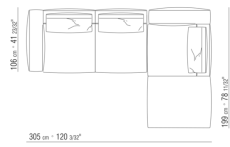

0271XR

N.1 COD.027113 - END UNIT L / FINISH PLUS CM.199 x106
N.1 COD.027123 - LONG CORNER FINISH PLUS CM.199 x106
N.4 COD.027198 - CUSHION CM.52 x48