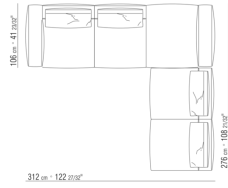

0271XV

N.1 COD.027147 - END UNIT L W/ARMREST FINISH PLUS CM.312 x106
N.1 COD.027108 - UNIT / FINISH PLUS CM.170 x106