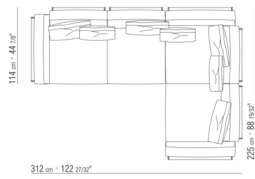

014VXA

- N.1 COD.014V17 - END UNIT / CORNER L / HIDE LEATHER CM.198 x114
- N.1 COD.014V40 - SOFA / CORNER HIDE LEATHER CM.225 x114
- N.3 COD.014L99 - CUSHION CM.52 x48
- N.4 COD.014L98 - CUSHION CM.63 x55

014VXB