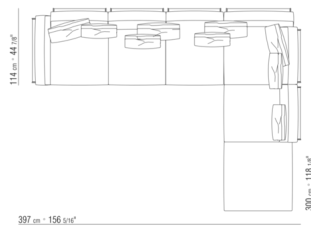

- N.1 COD.014V19 - END UNIT / CORNER L / HIDE LEATHER CM.283 x114
- N.1 COD.014V91 - LONG CORNER L / W/LEATHER ARMREST CM.300 x114
- N.5 COD.014L99 - CUSHION CM.52 x48
- N.4 COD.014L98 - CUSHION CM.63 x55