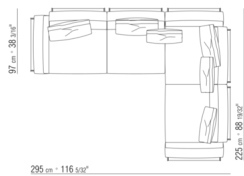

COD. 014V91

COD. 014V95

COD. 014V97

COD. 014V93

014LXA

- N.3 COD.014L98 - CUSHION CM.63 x55
- N.1 COD.014L17 - END UNIT / CORNER L / HIDE LEATHER CM.198 x97
- N.1 COD.014L40 - SOFA / CORNER HIDE LEATHER CM.225 x97
- N.3 COD.014L99 - CUSHION CM.52 x48