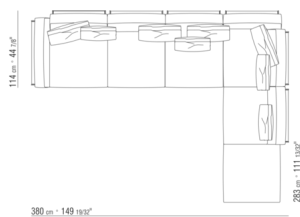

- N.4 COD.014L98 - CUSHION CM.63 x55
- N.1 COD.014V19 - END UNIT / CORNER L / HIDE LEATHER CM.283 x114
- N.1 COD.014L25 - LONG CORNER L / W/LEATHER ARMREST CM.283 x97
- N.4 COD.014L99 - CUSHION CM.52 x48