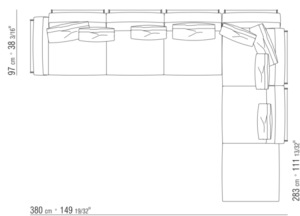

- N.3 COD.014L98 - CUSHION CM.63 x55
- N.1 COD.014L19 - END UNIT / CORNER L / HIDE LEATHER CM.283 x97
- N.1 COD.014L25 - LONG CORNER L / W/LEATHER ARMREST CM.283 x97
- N.5 COD.014L99 - CUSHION CM.52 x48

014LXC