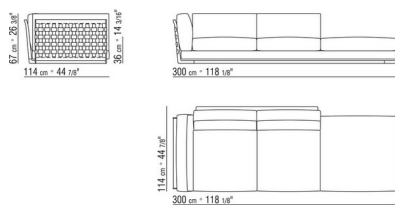

COD. 014V91

COD. 014V95

COD. 014V97

COD. 014V93

014LXA

- N.3 COD.014L98 - CUSHION CM.63 x55
- N.1 COD.014L17 - END UNIT / CORNER L / HIDE LEATHER CM.198 x97
- N.1 COD.014L40 - SOFA / CORNER HIDE LEATHER CM.225 x97
- N.3 COD.014L99 - CUSHION CM.52 x48