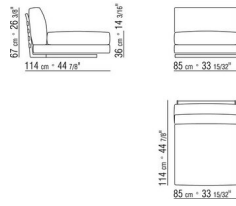

COD. 014V10