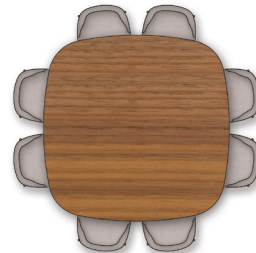

Struttura

in legno massello di noce canaletto nelle finiture naturale, tinto extra, tinto caffè; o legno massello di frassino nelle finiture naturale, tinto noce, tinto ciliegio, tinto teak, tinto caffè, tinto wengé, tinto ebano, tinto marrone. Tiranti e inserti in metallo nelle finiture satinato, cromato, brunito, cromo nero, antracite lucido

Piano

in legno impiallacciato di noce canaletto nelle finiture naturale, tinto extra, tinto caffè; o legno impiallacciato di frassino nelle finiture naturale, tinto noce, tinto ciliegio, tinto teak, tinto caffè, tinto wengé, tinto ebano, tinto marrone; o laccato nei colori bianco, nero, lilla, verde pino, rosa salmone, grigio verde, moka, tortora, senape, zafferano, burgundy, ottanio, grigio blu, verde muschio e mattone; o in marmo nelle tipologie Calacatta Oro lucido, Calacatta Oro opaco, bianco Carrara lucido, nero Marquina lucido, Emperador lucido, Emperador opaco, Emperador Light, Marron Damasco lucido, Marron Damasco opaco, grigio Stardust lucido, grigio Stardust opaco.
Articoli 29785, 29795 non disponibili nella versione in marmo

Feet

in die-cast Zama in these finishes: satin, chrome, burnished, black chrome, glossy anthracite.
Feet rest on tips made of thermoplastic material

29782

Accommodates up to 6 chairs

29785

Accommodates up to 8 chairs