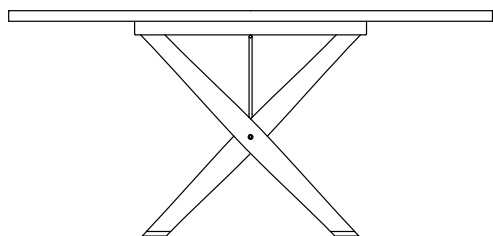

Piedi

in zama pressofusa nelle finiture satinato, cromato, brunito, cromo nero, antracite lucido. Appoggio a terra su puntali in materiale termoplastico

Structure

in solid canaletto walnut with natural finish, or stained walnut extra or coffee; or, in solid ash with natural finish or stained walnut, cherry, teak, coffee, wenge, ebony or brown. Tensioning rods and screws in metal with satin, chrome, burnished, black chrome or glossy anthracite finish

Top

in canaletto walnut veneer with natural finish or stained walnut extra or coffee; or, in ash veneer with natural finish or stained walnut, cherry, teak, coffee, wenge, ebony or brown; or, lacquered in these colors: white, black, lilac, pine green, salmon pink, grey green, mocha, dove grey, mustard, saffron, burgundy, teal, grey blue, moss green and brick; or, in these types of marble: polished Calacatta Gold, matt Calacatta Gold, polished white Carrara, polished nero Marquina, polished Emperador, matt Emperador, Emperador Light, polished Marron Damasco, matt Marron Damasco, polished grey Stardust, matt grey Stardust.
Art. 29785, 29795 not available with marble top

Feet

in die-cast Zama in these finishes: satin, chrome, burnished, black chrome, glossy anthracite.
Feet rest on tips made of thermoplastic material