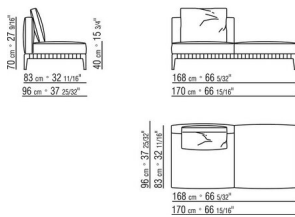

COD. 0274D3