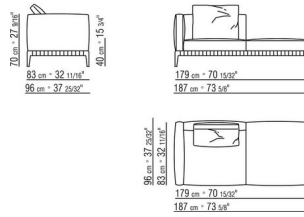

COD. 0274C3