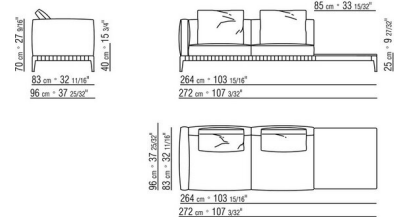

COD. 0274M8

COD. 0274F7