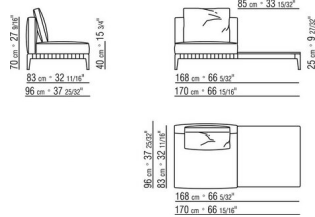

COD. 0274D7