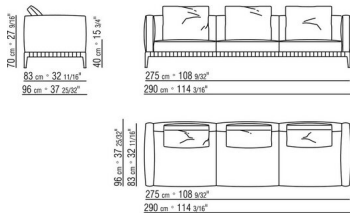

COD. 0274A5