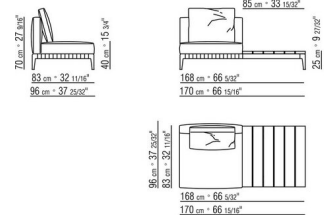

COD. 0274D9