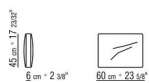

0274XA

- N.1 COD.0274B3 - FIANCO SX CM.187 x96
- N.1 COD.0274C7 - FIANCO TERM. SX CM.272 x96

0274XB

- N.1 COD.0274D8 - ELEM.TERMINALE DX C/TAVOLINO LEGNO CM.170 x96
- N.1 COD.0274B2 - FIANCO DX CM.187 x96
- N.1 COD.0274D9 - ELEM.TERMINALE SX C/TAVOLINO LEGNO CM.170 x96