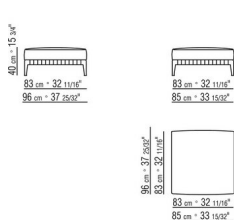

COD. 0274G0

COD. 0274M9