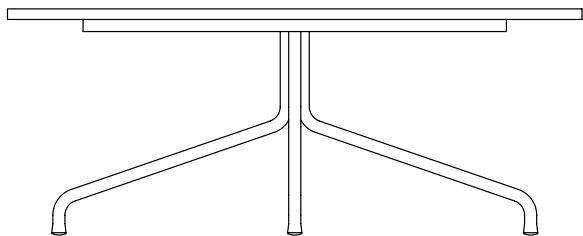

Piedi

appoggio a terra su puntali in materiale termoplastico

Structure

in stainless steel in these finishes: satin, chrome, black chrome, burnished, glossy anthracite and white 100; or, with matt lacquer finish: sand 310, brick 320, sage green 330, white 160, terracotta 625, forest green 635

Top

in canaletto walnut veneer with natural finish or stained walnut extra or coffee; or, in ash veneer with natural finish or stained walnut, cherry, teak, coffee, wenge, ebony or brown; or, lacquered in these colors: white, black, lilac, pine green, salmon pink, grey green, mocha, dove grey, mustard, saffron, burgundy, teal, grey blue, moss green and brick; or, in these types of marble: polished Calacatta Gold, matt Calacatta Gold, polished white Carrara, polished nero Marquina, polished Emperador, matt Emperador, Emperador Light, polished Marron Damasco, matt Marron Damasco, polished grey Stardust, matt grey Stardust.

Art. 2A183, 2A185, 2A188 not available with marble top

Feet

rest on tips made of thermoplastic material