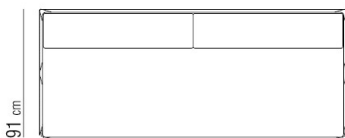

Furniture Specification

Progetto	Tomassini Arredamenti Display
Prodotto:	Divano Letto
Qtà:	1
Nome:	Eden
Descrizione:	Divano letto con struttura in cuoio, rivestito in tessuto. N.2 materassi inclusi, cm.86x208 (materasso superiore), cm.82x202 (materasso inferiore).
Dimensioni:	Cm.214x91x76h
Finiture:	Struttura in cuoio Tabacco (marrone); rivestimento in tessuto color tortora.
Brand:	Flexform

Ulteriori specifiche: Rivestimenti e imbottiture sono conformi alle normative Italiane. Eventuali trattamenti (es. ignifughi) specifici richiesti dalla legge in altri Paesi deve essere richiesto al momento dell'ordine e sono a carico e responsabilità del cliente finale.

*I colori e le superfici della pelle sono da considerarsi indicativi. Con la conferma dell'ordine il cliente accetta eventuali tolleranze di colore e superficie. La superficie della pelle, estremamente naturale, normalmente, può presentare imperfezioni come ruvidezza, diversi gradi di lucentezza o sfumatura, macchie, ecc. Queste sono caratteristiche intrinseche di tale materiale e non possono essere considerate un difetto. Questi aspetti conferiscono valore e rendono unico ogni prodotto.

Immagini di Riferimento (foto puramente indicative)