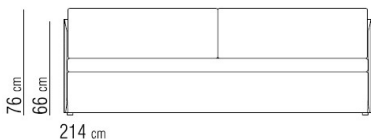

Furniture Specification

Progetto	Tomassini Arredamenti Display
Prodotto:	Divano Letto
Qtà:	1
Nome:	Eden
Descrizione:	Divano letto con struttura in cuoio, rivestito in tessuto. N.2 materassi inclusi, cm.86x208 (materasso superiore), cm.82x202 (materasso inferiore).
Dimensioni:	Cm.214x91x76h
Finiture:	Struttura in cuoio Tabacco (marrone); rivestimento in tessuto color tortora.
Brand:	Flexform

Ulteriori specifiche: Rivestimenti e imbottiture sono conformi alle normative Italiane. Eventuali trattamenti (es. ignifughi) specifici richiesti dalla legge in altri Paesi deve essere richiesto al momento dell'ordine e sono a carico e responsabilità del cliente finale.

*I colori e le superfici della pelle sono da considerarsi indicativi. Con la conferma dell'ordine il cliente accetta eventuali tolleranze di colore e superficie. La superficie della pelle, estremamente naturale, normalmente, può presentare imperfezioni come ruvidezza, diversi gradi di lucentezza o sfumatura, macchie, ecc. Queste sono caratteristiche intrinseche di tale materiale e non possono essere considerate un difetto. Questi aspetti conferiscono valore e rendono unico ogni prodotto.

Immagini di Riferimento (foto puramente indicative)