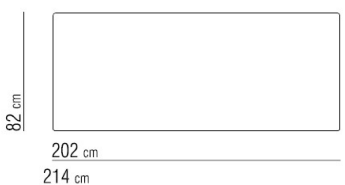

Furniture Specification

Progetto	Tomassini Arredamenti Display
Prodotto:	Divano Letto
Qtà:	1
Nome:	Eden
Descrizione:	Divano letto con struttura in cuoio, rivestito in tessuto. N.2 materassi inclusi, cm.86x208 (materasso superiore), cm.82x202 (materasso inferiore).
Dimensioni:	Cm.214x91x76h
Finiture:	Struttura in cuoio Tabacco (marrone); rivestimento in tessuto color tortora.
Brand:	Flexform

Ulteriori specifiche: Rivestimenti e imbottiture sono conformi alle normative Italiane. Eventuali trattamenti (es. ignifughi) specifici richiesti dalla legge in altri Paesi deve essere richiesto al momento dell'ordine e sono a carico e responsabilità del cliente finale.

*I colori e le superfici della pelle sono da considerarsi indicativi. Con la conferma dell'ordine il cliente accetta eventuali tolleranze di colore e superficie. La superficie della pelle, estremamente naturale, normalmente, può presentare imperfezioni come ruvidezza, diversi gradi di lucentezza o sfumatura, macchie, ecc. Queste sono caratteristiche intrinseche di tale materiale e non possono essere considerate un difetto. Questi aspetti conferiscono valore e rendono unico ogni prodotto.

Immagini di Riferimento (foto puramente indicative)