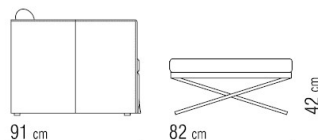

Furniture Specification

Progetto	Tomassini Arredamenti Display
Prodotto:	Divano Letto
Qtà:	1
Nome:	Eden
Descrizione:	Divano letto con struttura in cuoio, rivestito in tessuto. N.2 materassi inclusi, cm.86x208 (materasso superiore), cm.82x202 (materasso inferiore).
Dimensioni:	Cm.214x91x76h
Finiture:	Struttura in cuoio Tabacco (marrone); rivestimento in tessuto color tortora.
Brand:	Flexform

Ulteriori specifiche: Rivestimenti e imbottiture sono conformi alle normative Italiane. Eventuali trattamenti (es. ignifughi) specifici richiesti dalla legge in altri Paesi deve essere richiesto al momento dell'ordine e sono a carico e responsabilità del cliente finale.

*I colori e le superfici della pelle sono da considerarsi indicativi. Con la conferma dell'ordine il cliente accetta eventuali tolleranze di colore e superficie. La superficie della pelle, estremamente naturale, normalmente, può presentare imperfezioni come ruvidezza, diversi gradi di lucentezza o sfumatura, macchie, ecc. Queste sono caratteristiche intrinseche di tale materiale e non possono essere considerate un difetto. Questi aspetti conferiscono valore e rendono unico ogni prodotto.

Immagini di Riferimento (foto puramente indicative)