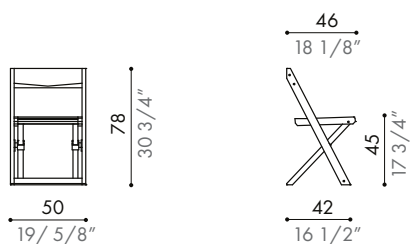

CIÀCOLA chair - table *modello depositato / registered model*  
 [ *Tobia Scarpa* ]

CHAIR *Struttura*: folding, made from solid Italian walnut with stainless steel joints.

TABLE *Base*: in solid Italian walnut, with anti-slip plastic shoes and stainless steel joints. *Top*: in extra-light, very thick transparent glass.

SEDIA *Struttura*: pieghevole, in legno massello di noce nazionale con elementi di giunzione in acciaio.

TAVOLO *Base*: in legno massello di noce nazionale con appoggio in materiale plastico antiscivolo ed elementi di giunzione in acciaio. *Piano*: in vetro trasparente extra light a forte spessore.