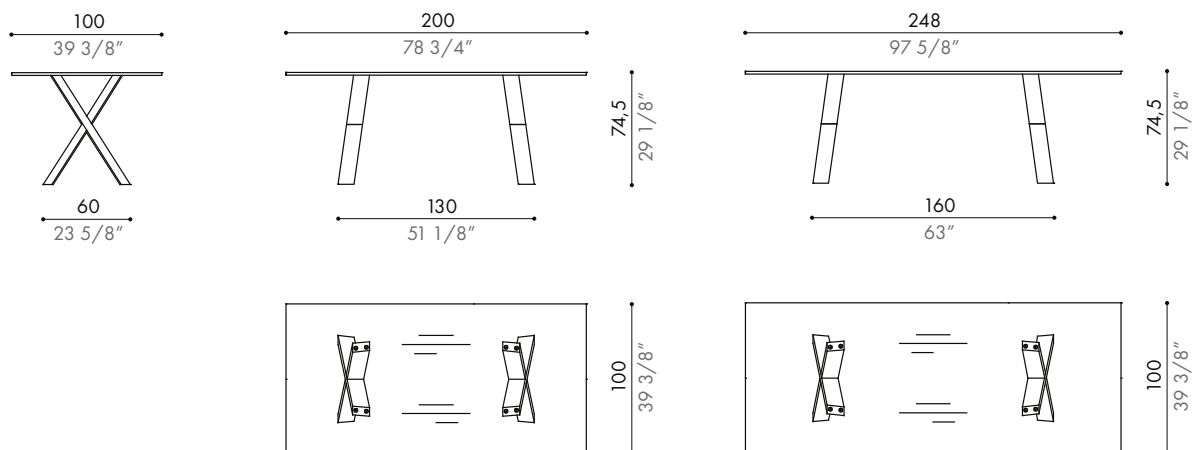

CIÀCOLA chair - table *modello depositato / registered model*  
 [ *Tobia Scarpa* ]

CHAIR *Struttura*: folding, made from solid Italian walnut with stainless steel joints.

TABLE *Base*: in solid Italian walnut, with anti-slip plastic shoes and stainless steel joints. *Top*: in extra-light, very thick transparent glass.

SEDIA *Struttura*: pieghevole, in legno massello di noce nazionale con elementi di giunzione in acciaio.

TAVOLO *Base*: in legno massello di noce nazionale con appoggio in materiale plastico antiscivolo ed elementi di giunzione in acciaio. *Piano*: in vetro trasparente extra light a forte spessore.