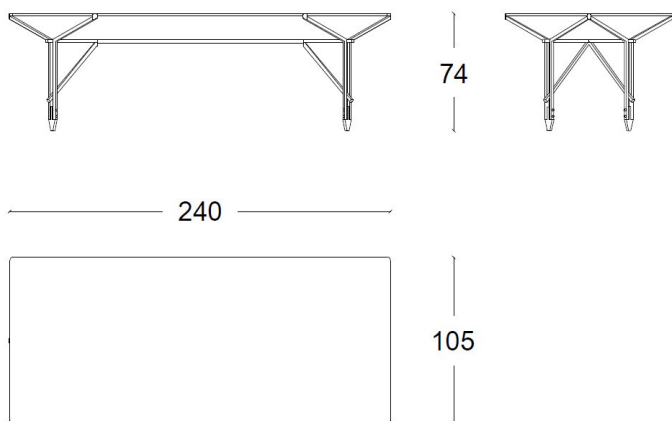

Specifiche Tecniche

Progetto:	Tomassini Arredamenti Display
Prodotto:	Tavolo
Qtà:	1
Nome	Olimpino
Descrizione:	Tavolo con struttura in metallo, piano in vetro e piedini in legno.
Dimensioni:	cm.240x105x74h
Finiture:	Struttura in metallo nero opaco, piano in vetro fumè antracite, piedini in noce canaletto e dettagli in ottone satinato.
Brand:	Cassina
Ulteriori Specifiche:	Rivestimenti e imbottiture sono conformi alle normative Italiane. Eventuali trattamenti (es. ignifughi) specifici richiesti dalla legge in altri Paesi deve essere richiesto al momento dell'ordine e sono a carico e responsabilità del cliente finale.

Immagini di Riferimento (foto puramente indicative)

Note:

Vetro fumè antracite

Metallo nero opaco

Noce canaletto

Ottone satinato