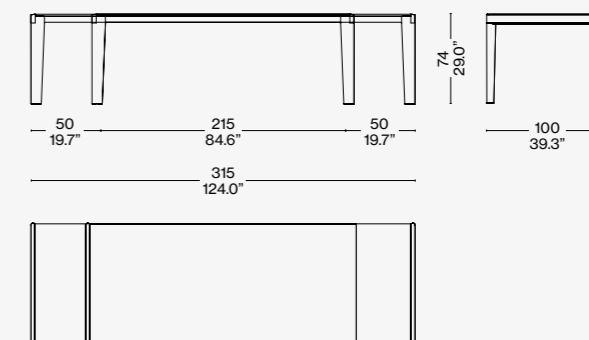

481 A_ M_

481 B_ M_

481 C_ M_

481 D_ O/M_

481 G_ O/M_

481 L_ O/M_

Finiture/Finishes/
Ausführungen/Finitions

Massello di rovere tinto nero/Solid wood black stained oak/Massivholz eiche schwarz gebeizt/Bois massif en chêne teinté noir — Piano metallo verniciato peltro effetto striato/ Top pewter painted metal with streaked effect/ Platte aus zinnfarben lackiertem Metall mit Streifenefekt/Plateau en métal peint étain effet strié