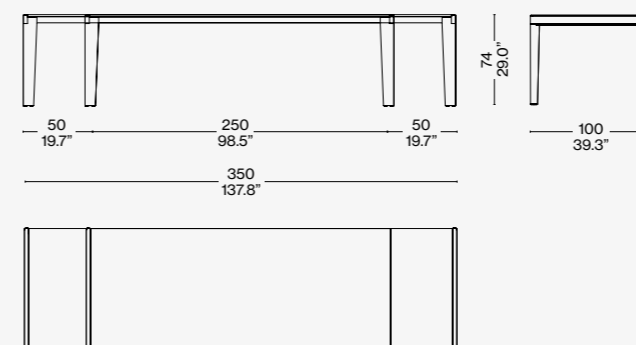

481 A_ M_

481 B_ M_

481 C_ M_

481 D_ O/M_

481 G_ O/M_

481 L_ O/M_

Finiture/Finishes/
Ausführungen/Finitions

Massello di rovere tinto nero/Solid wood black stained oak/Massivholz eiche schwarz gebeizt/Bois massif en chêne teinté noir — Piano metallo verniciato peltro effetto striato/ Top pewter painted metal with streaked effect/ Platte aus zinnfarben lackiertem Metall mit Streifenefekt/Plateau en métal peint étain effet strié