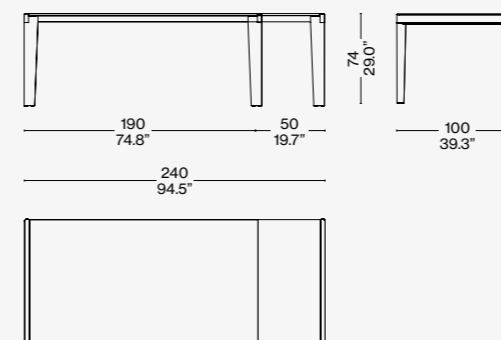

481 A_ M_

481 B_ M_

481 C_ M_

481 D_ O/M_

481 G_ O/M_

481 L_ O/M_

Finiture/Finishes/
Ausführungen/Finitions

Massello di rovere tinto nero/Solid wood black stained oak/Massivholz eiche schwarz gebeizt/Bois massif en chêne teinté noir — Piano metallo verniciato peltro effetto striato/ Top pewter painted metal with streaked effect/ Platte aus zinnfarben lackiertem Metall mit Streifenefekt/Plateau en métal peint étain effet strié