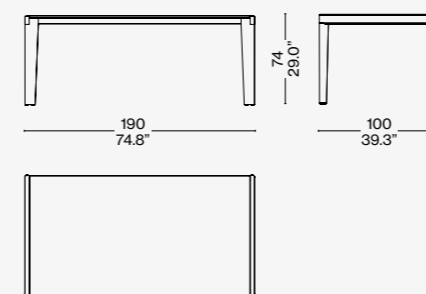

Gestell
· Beine, Traverse und Verlängerungs-Platten aus Canaletto Nussbaum, Eiche natur, schwarz gebeizt oder Amaranth gebeizt.
Tischplatte
· MDF furniert in Nussbaum Canaletto, Eiche natur, schwarz oder amarant gebeizt; aus zinnfarben lackiertem Metall mit Streifenefekt; aus poliertem oder mattem Marmor in Bianco Carrara, Calacatta Oro, Grigio Carnico, Nero Marquina, Emperador, Sahara noir, Rosso Levanto und Verde Alpi (nur für den festen Tisch).
Verlängerungen
· Aus Canaletto Nussbaum, Eiche natur, schwarz gebeizt oder Amaranth gebeizt.

Structure
· Pieds, traverse et dessus des rallonges en noyer canaletto, chêne naturel, teinté noir ou teinté amarante.
Plateau
· MDF plaqué noyer canaletto, chêne naturel, teinté noir ou teinté amarante ; en métal peint couleur étain avec effet strié ; en marbre brillant ou mat blanc Carrara, Calacatta oro, gris Carnico, noir Marquina, Emperador, Sahara noir, rouge Levanto et vert Alpi (uniquement pour la table fixe).
Rallonges
· En noyer canaletto, chêne naturel, teinté noir ou teinté amarante.

481 A_ M_