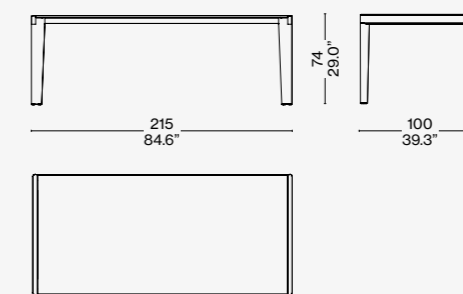

Novità/News/Neuheit/
Nouveauté 2022

Designed by
Rodolfo Dordoni, 2022

ITA

Un nuovo progetto firmato Rodolfo Dordoni arricchisce la collezione Cassina dedicata all'arredo della zona pranzo: il tavolo allungabile Longplane. Caratterizzato da un design grafico e da uno spiccato equilibrio estetico, fatto di linee definite e proporzioni rigorose, la sua forma longilinea racchiude elementi di alta artigianalità della falegnameria di Cassina, evidenti nell'incastro tra le gambe e il massiccio traverso orizzontale. La struttura in legno massello, disponibile in noce canaletto e rovere naturale, tinto nero o tinto amaranto, sostiene con leggerezza l'ampio e sottile piano d'appoggio. Longplane porta un tocco di raffinatezza all'interno della casa lasciando spazio a diverse interpretazioni d'uso. Disponibile in tre dimensioni differenti, il piano della versione fissa può essere abbinato a gambe in legno per una proposta mono-materica, oppure proposto in una ricca varietà di marmi o nel più ricercato metallo, contraddistinto da un effetto striato. Nella versione allungabile con il piano in legno o metallo, ha estensioni in abbinamento alla finitura della struttura in legno; un vero connubio di eleganza, flessibilità e funzionalità.

DEU