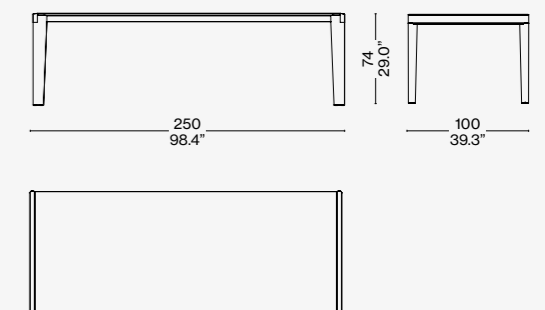

Novità/News/Neuheit/
Nouveauté 2022

Designed by
Rodolfo Dordoni, 2022

ITA

Un nuovo progetto firmato Rodolfo Dordoni arricchisce la collezione Cassina dedicata all'arredo della zona pranzo: il tavolo allungabile Longplane. Caratterizzato da un design grafico e da uno spiccato equilibrio estetico, fatto di linee definite e proporzioni rigorose, la sua forma longilinea racchiude elementi di alta artigianalità della falegnameria di Cassina, evidenti nell'incastro tra le gambe e il massiccio traverso orizzontale. La struttura in legno massello, disponibile in noce canaletto e rovere naturale, tinto nero o tinto amaranto, sostiene con leggerezza l'ampio e sottile piano d'appoggio. Longplane porta un tocco di raffinatezza all'interno della casa lasciando spazio a diverse interpretazioni d'uso. Disponibile in tre dimensioni differenti, il piano della versione fissa può essere abbinato a gambe in legno per una proposta mono-materica, oppure proposto in una ricca varietà di marmi o nel più ricercato metallo, contraddistinto da un effetto striato. Nella versione allungabile con il piano in legno o metallo, ha estensioni in abbinamento alla finitura della struttura in legno; un vero connubio di eleganza, flessibilità e funzionalità.

DEU