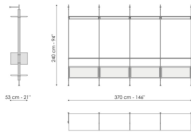

Scheda tecnica

Larghezza: 280cm
Profondità: 53cm
Altezza: 240cm

Larghezza: 370cm
Profondità: 53cm
Altezza: 240cm

Larghezza: 370cm
Profondità: 53cm
Altezza: 240cm

Larghezza: 370cm
Profondità: 53cm
Altezza: 240cm

Larghezza: 463cm
Profondità: 53cm
Altezza: 240cm

Larghezza: 463cm
Profondità: 53cm
Altezza: 240cm

Montante

Metallo Plus

Metallo verniciato
Piombo opaco

Dettagli montate e Morsetti

Metallo Special

Metallo finitura
Rame opaco