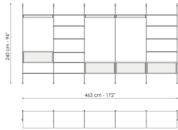

Scheda tecnica

Larghezza: 280cm
Profondità: 53cm
Altezza: 240cm

Larghezza: 370cm
Profondità: 53cm
Altezza: 240cm

Larghezza: 370cm
Profondità: 53cm
Altezza: 240cm

Larghezza: 370cm
Profondità: 53cm
Altezza: 240cm

Larghezza: 463cm
Profondità: 53cm
Altezza: 240cm

Larghezza: 463cm
Profondità: 53cm
Altezza: 240cm

Montante

Metallo Plus

Metallo verniciato
Piombo opaco

Dettagli montate e Morsetti

Metallo Special

Metallo finitura
Rame opaco