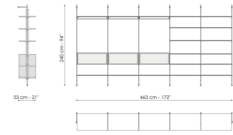

Scheda tecnica

Larghezza: 280cm
Profondità: 53cm
Altezza: 240cm

Larghezza: 370cm
Profondità: 53cm
Altezza: 240cm

Larghezza: 370cm
Profondità: 53cm
Altezza: 240cm

Larghezza: 370cm
Profondità: 53cm
Altezza: 240cm

Larghezza: 463cm
Profondità: 53cm
Altezza: 240cm

Larghezza: 463cm
Profondità: 53cm
Altezza: 240cm

Montante

Metallo Plus

Metallo verniciato
Piombo opaco

Dettagli montate e Morsetti

Metallo Special

Metallo finitura
Rame opaco