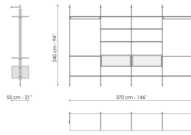

Scheda tecnica

Larghezza: 280cm
Profondità: 53cm
Altezza: 240cm

Larghezza: 370cm
Profondità: 53cm
Altezza: 240cm

Larghezza: 370cm
Profondità: 53cm
Altezza: 240cm

Larghezza: 370cm
Profondità: 53cm
Altezza: 240cm

Larghezza: 463cm
Profondità: 53cm
Altezza: 240cm

Larghezza: 463cm
Profondità: 53cm
Altezza: 240cm

Montante

Metallo Plus

Metallo verniciato
Piombo opaco

Dettagli montate e Morsetti

Metallo Special

Metallo finitura
Rame opaco