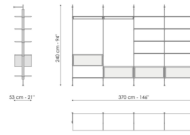

Scheda tecnica

Larghezza: 280cm
Profondità: 53cm
Altezza: 240cm

Larghezza: 370cm
Profondità: 53cm
Altezza: 240cm

Larghezza: 370cm
Profondità: 53cm
Altezza: 240cm

Larghezza: 370cm
Profondità: 53cm
Altezza: 240cm

Larghezza: 463cm
Profondità: 53cm
Altezza: 240cm

Larghezza: 463cm
Profondità: 53cm
Altezza: 240cm

Montante

Metallo Plus

Metallo verniciato
Piombo opaco

Dettagli montate e Morsetti

Metallo Special

Metallo finitura
Rame opaco