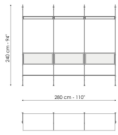

Scheda tecnica

Larghezza: 280cm
Profondità: 53cm
Altezza: 240cm

Larghezza: 370cm
Profondità: 53cm
Altezza: 240cm

Larghezza: 370cm
Profondità: 53cm
Altezza: 240cm

Larghezza: 370cm
Profondità: 53cm
Altezza: 240cm

Larghezza: 463cm
Profondità: 53cm
Altezza: 240cm

Larghezza: 463cm
Profondità: 53cm
Altezza: 240cm

Montante

Metallo Plus

Metallo verniciato
Piombo opaco

Dettagli montate e Morsetti

Metallo Special

Metallo finitura
Rame opaco